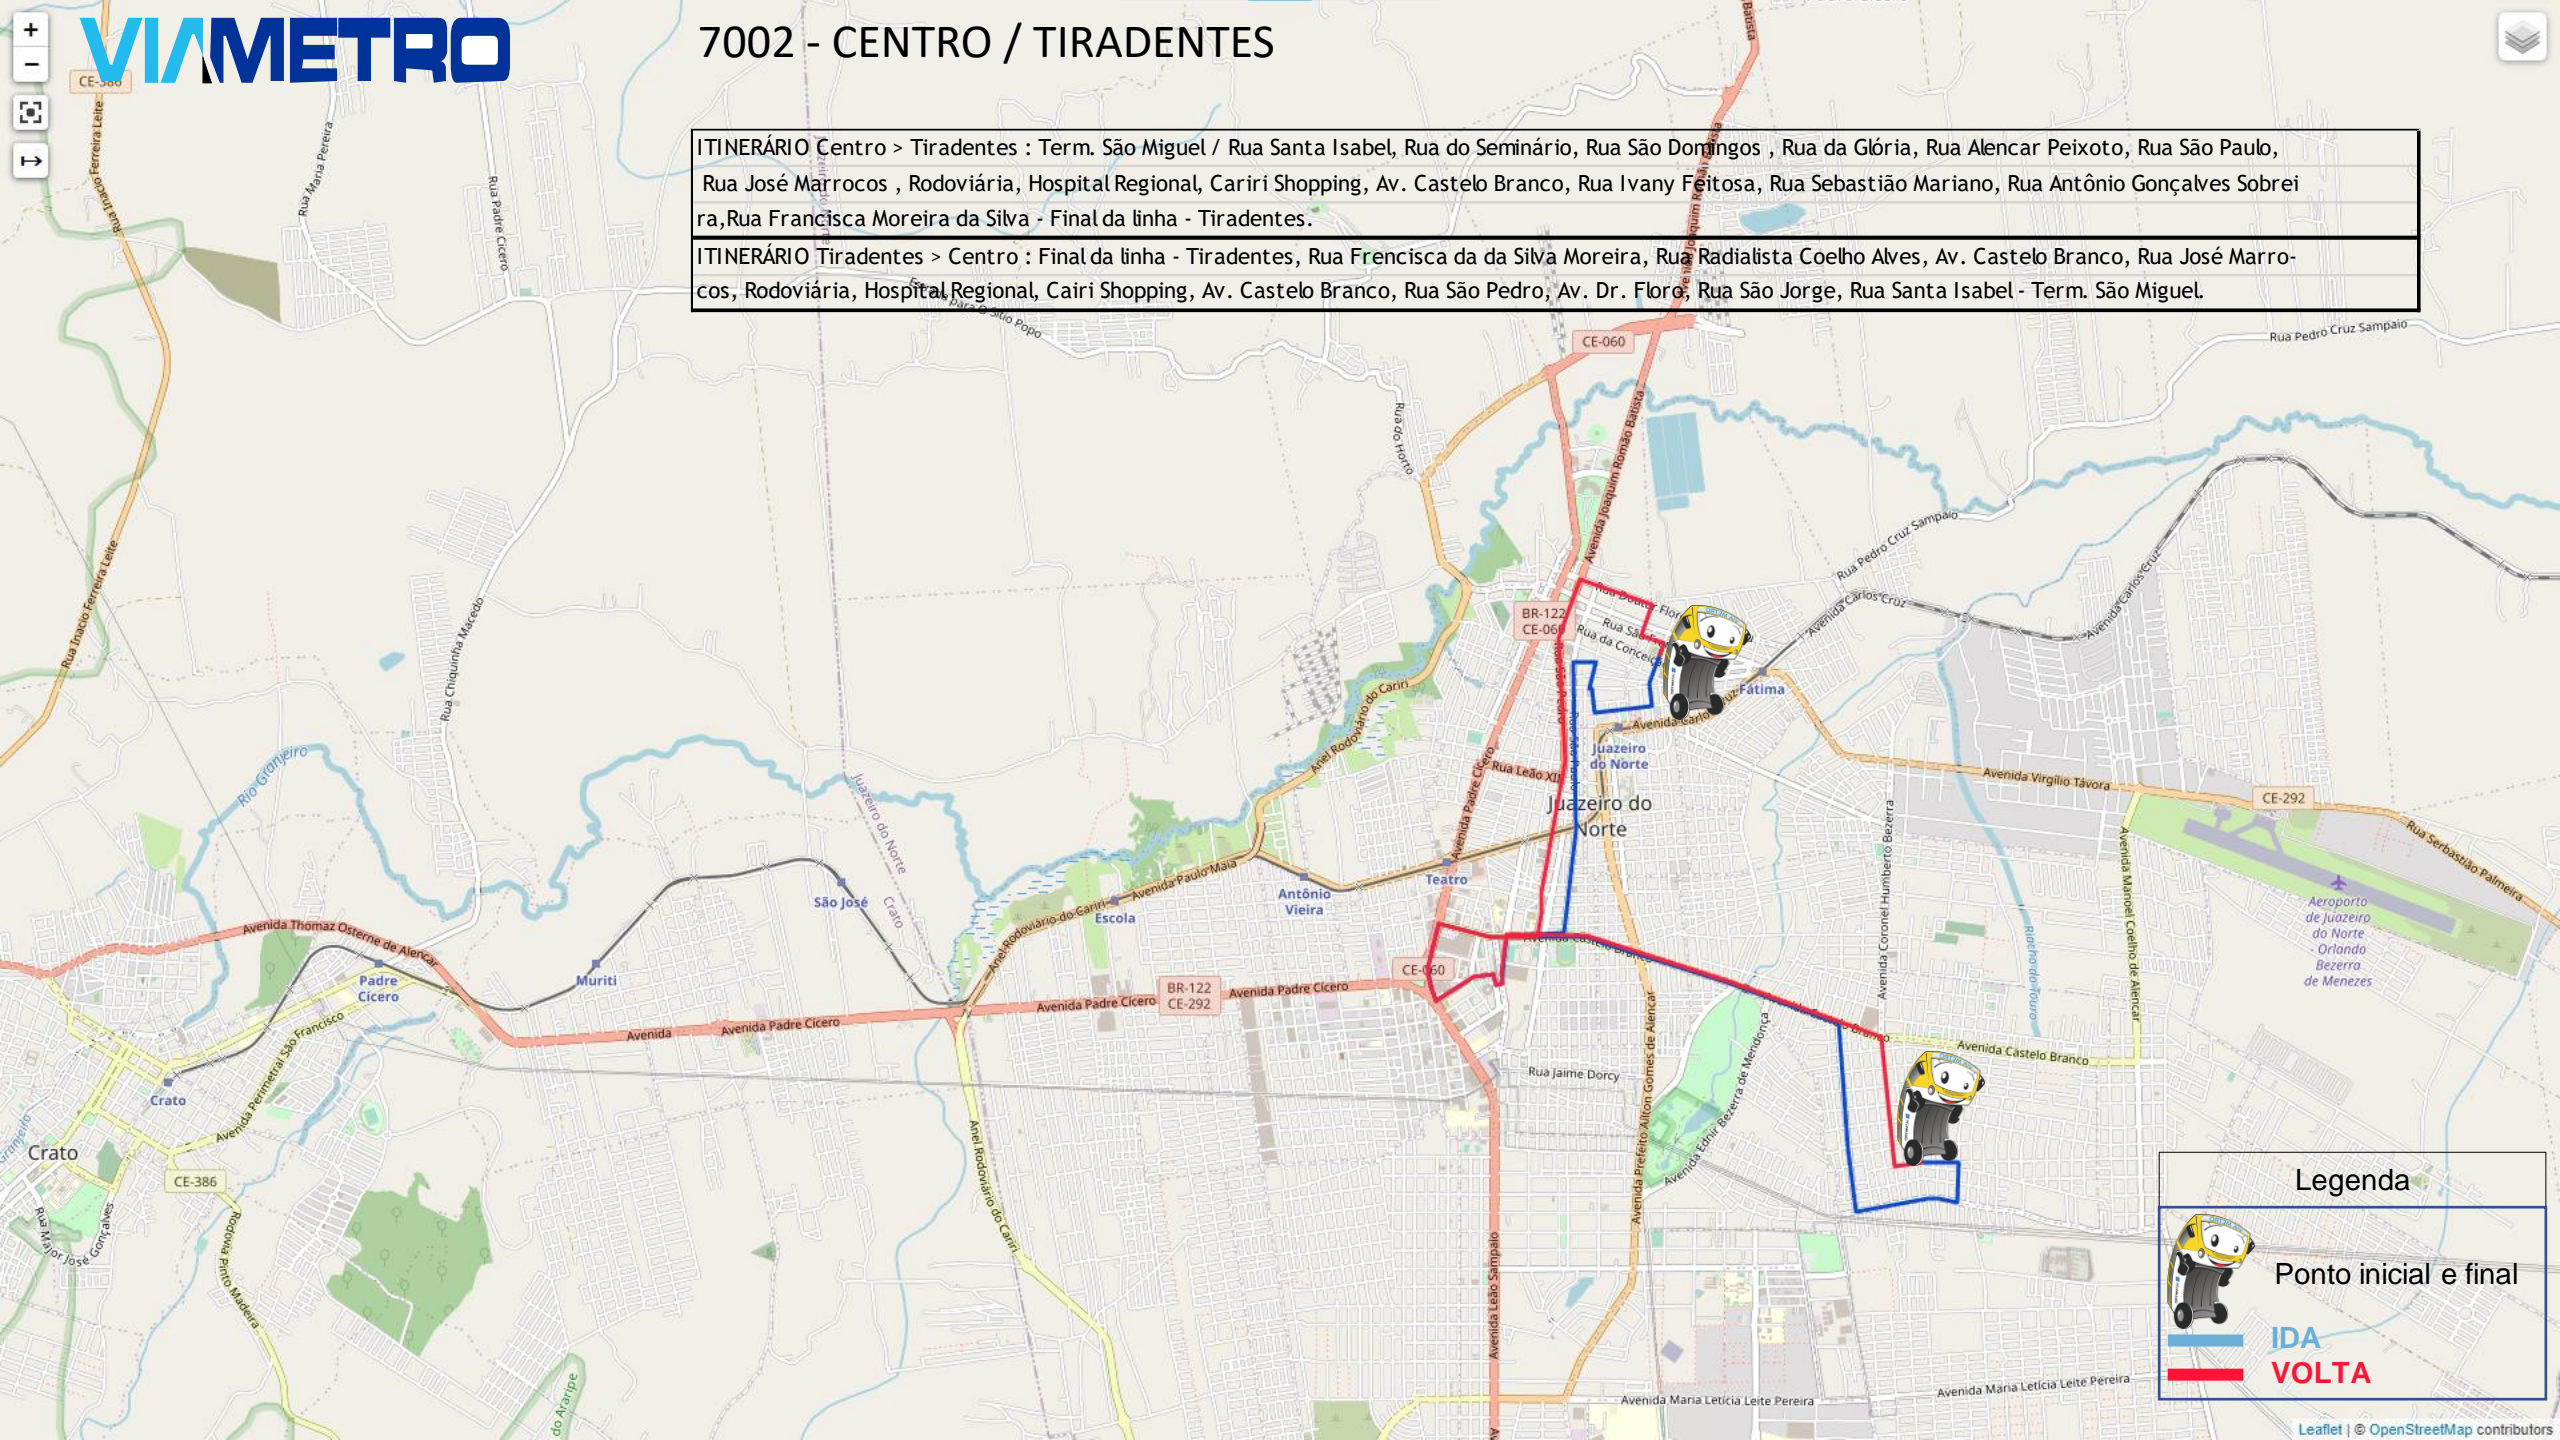

ITINERÁRIO Centro > Tiradentes : Term. São Miguel / Rua Santa Isabel, Rua do Seminário, Rua São Domingos , Rua da Glória, Rua Alencar Peixoto, Rua São Paulo, Rua José Marrocos , Rodoviária, Hospital Regional, Cariri Shopping, Av. Castelo Branco, Rua Ivany Feitosa, Rua Sebastião Mariano, Rua Antônio Gonçalves Sobreira, Rua Francisca Moreira da Silva - Final da linha - Tiradentes.

ITINERÁRIO Tiradentes > Centro : Final da linha - Tiradentes, Rua Francisca da da Silva Moreira, Rua Radialista Coelho Alves, Av. Castelo Branco, Rua José Marrocos, Rodoviária, Hospital Regional, Cairi Shopping, Av. Castelo Branco, Rua São Pedro, Av. Dr. Floro, Rua São Jorge, Rua Santa Isabel - Term. São Miguel.

Legenda

- Ponto inicial e final
- IDA
- VOLTA