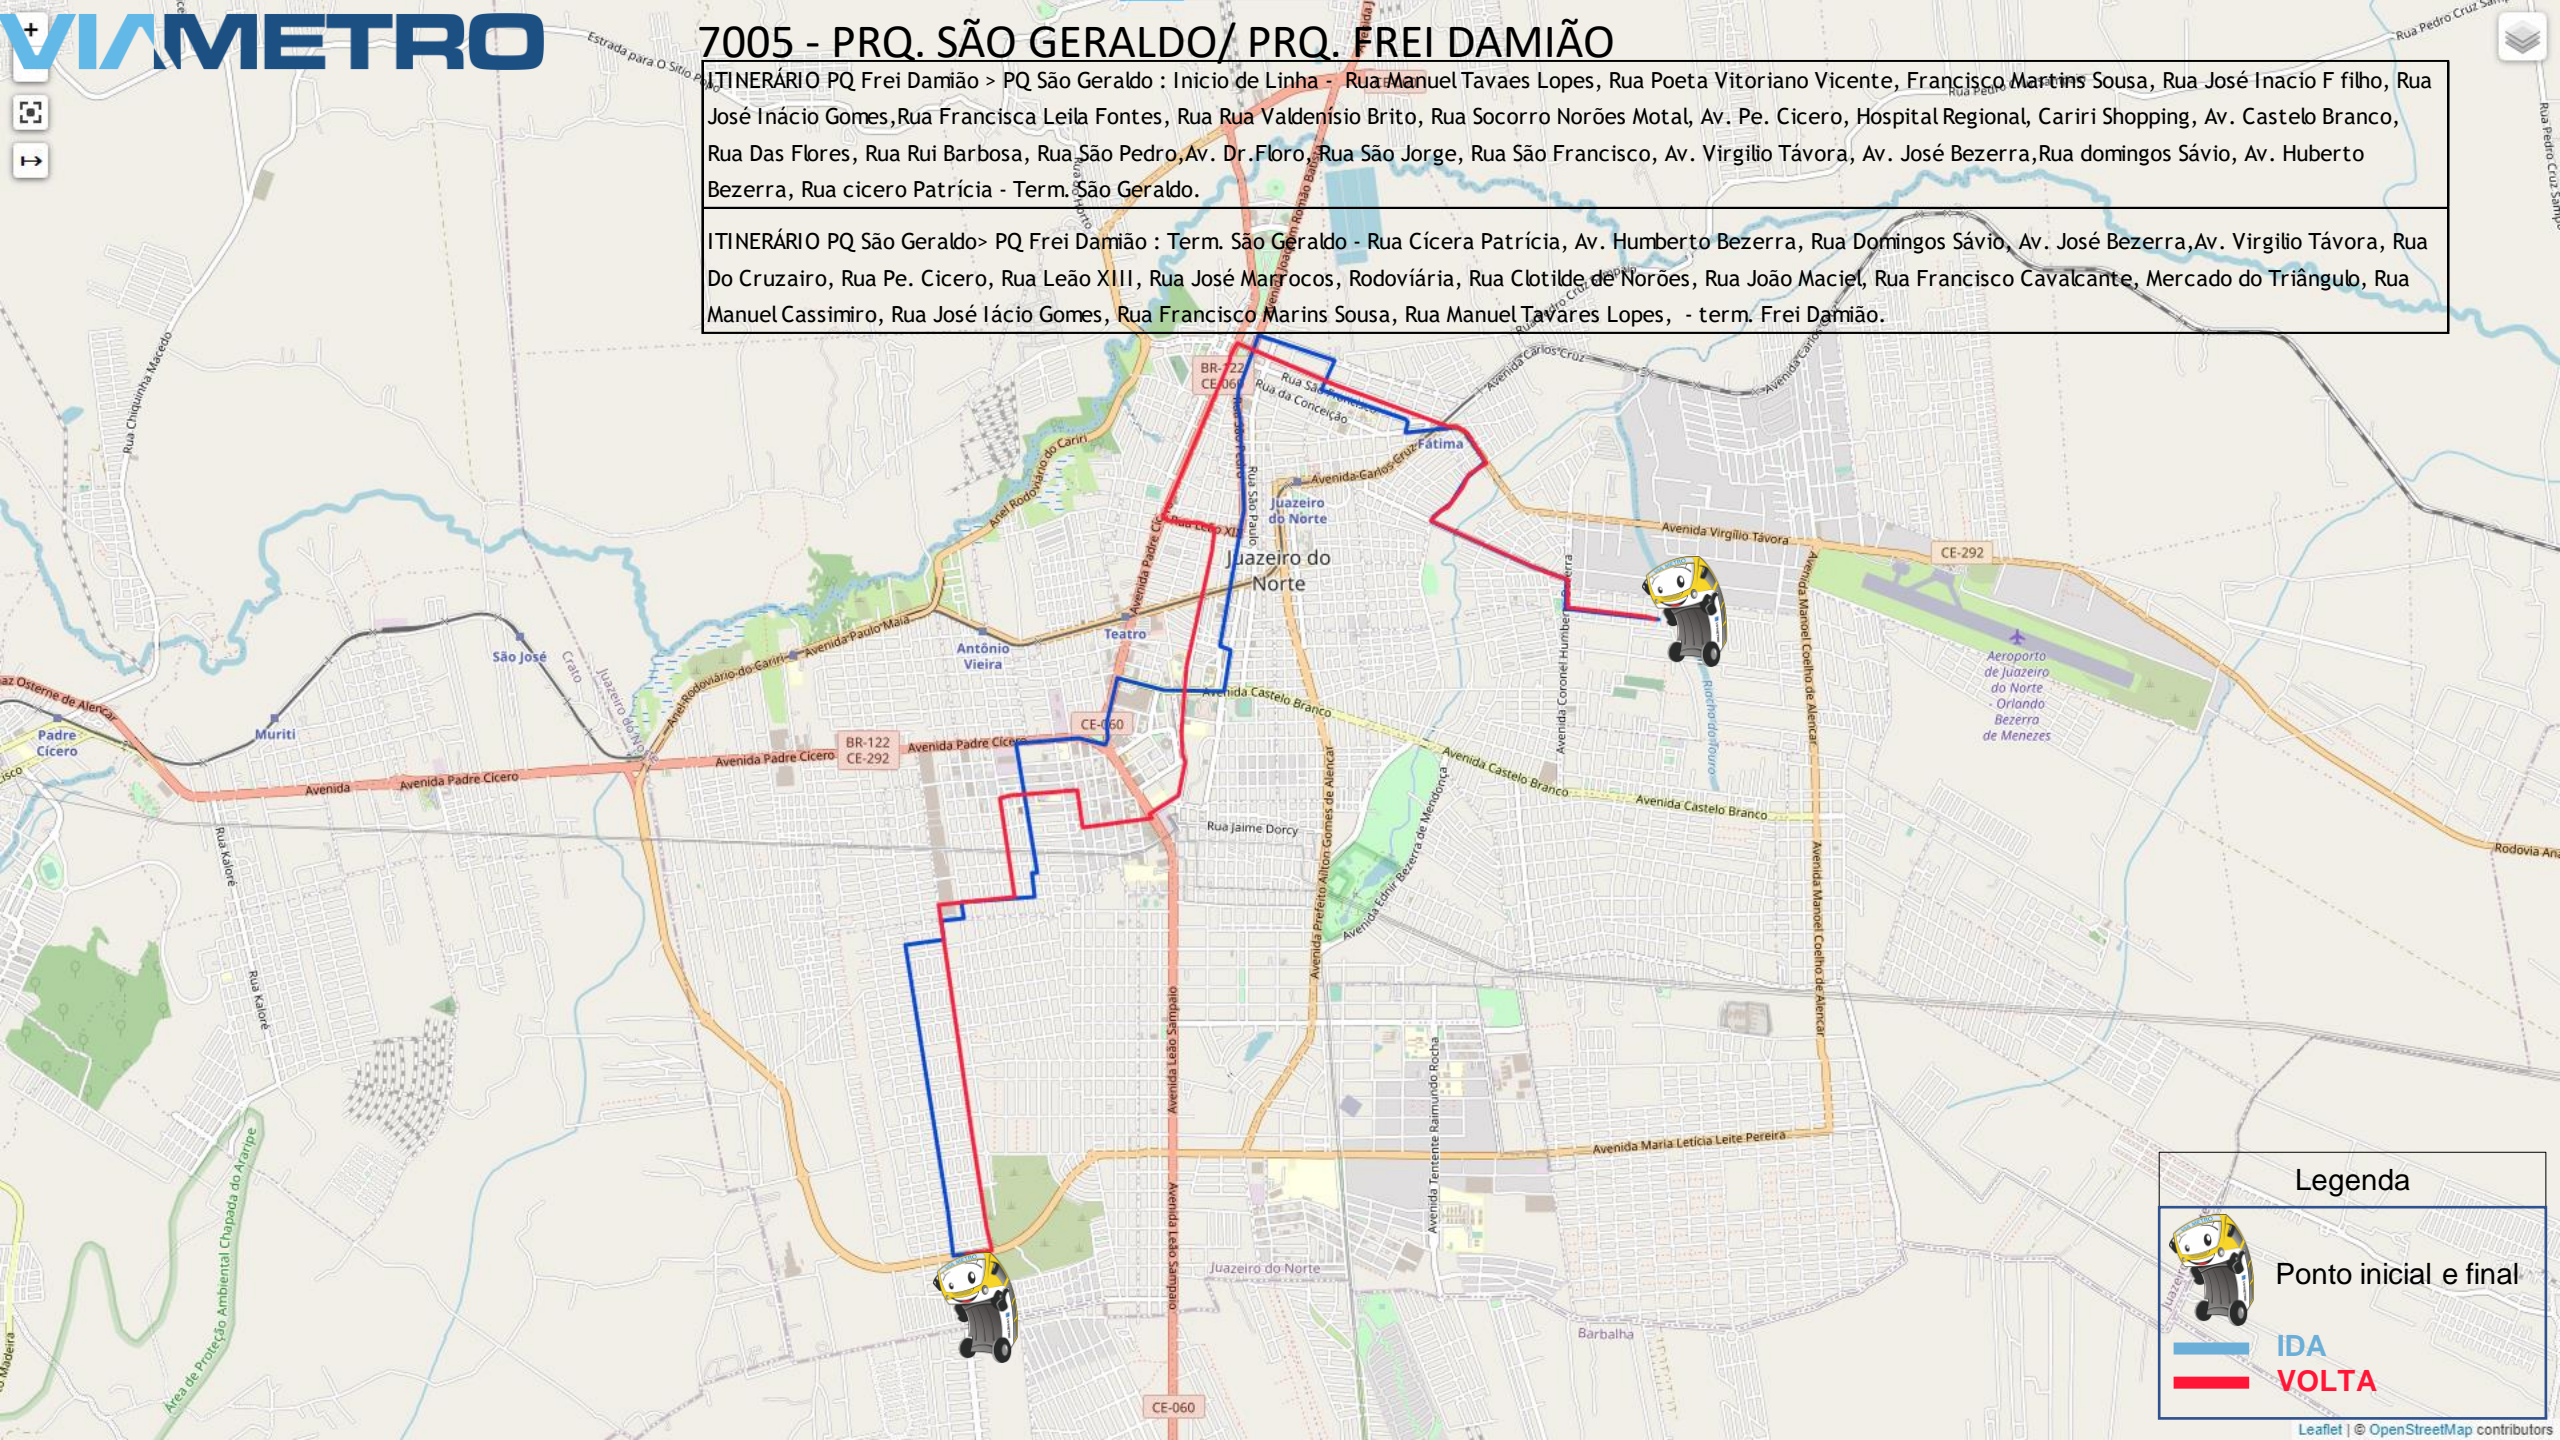

7005 - PRQ. SÃO GERALDO/ PRQ. FREI DAMIÃO

ITINERÁRIO PQ Frei Damião > PQ São Geraldo : Início de Linha - Rua Manuel Tavaes Lopes, Rua Poeta Vitoriano Vicente, Francisco Martins Sousa, Rua José Inacio F filho, Rua José Inácio Gomes, Rua Francisca Leila Fontes, Rua Rua Valdenisio Brito, Rua Socorro Norões Motal, Av. Pe. Cicero, Hospital Regional, Cariri Shopping, Av. Castelo Branco, Rua Das Flores, Rua Rui Barbosa, Rua São Pedro, Av. Dr. Floro, Rua São Jorge, Rua São Francisco, Av. Virgílio Távora, Av. José Bezerra, Rua domingos Sávio, Av. Huberto Bezerra, Rua cicero Patricia - Term. São Geraldo.

ITINERÁRIO PQ São Geraldo > PQ Frei Damião : Term. São Geraldo - Rua Cícera Patricia, Av. Humberto Bezerra, Rua Domingos Sávio, Av. José Bezerra, Av. Virgílio Távora, Rua Do Cruzairo, Rua Pe. Cicero, Rua Leão XIII, Rua José Marrocos, Rodoviária, Rua Clotilde de Norões, Rua João Maciel, Rua Francisco Cavalcante, Mercado do Triângulo, Rua Manuel Cassimiro, Rua José Iácio Gomes, Rua Francisco Marins Sousa, Rua Manuel Tavaes Lopes, - term. Frei Damião.

Legenda

- Ponto inicial e final
- IDA
- VOLTA