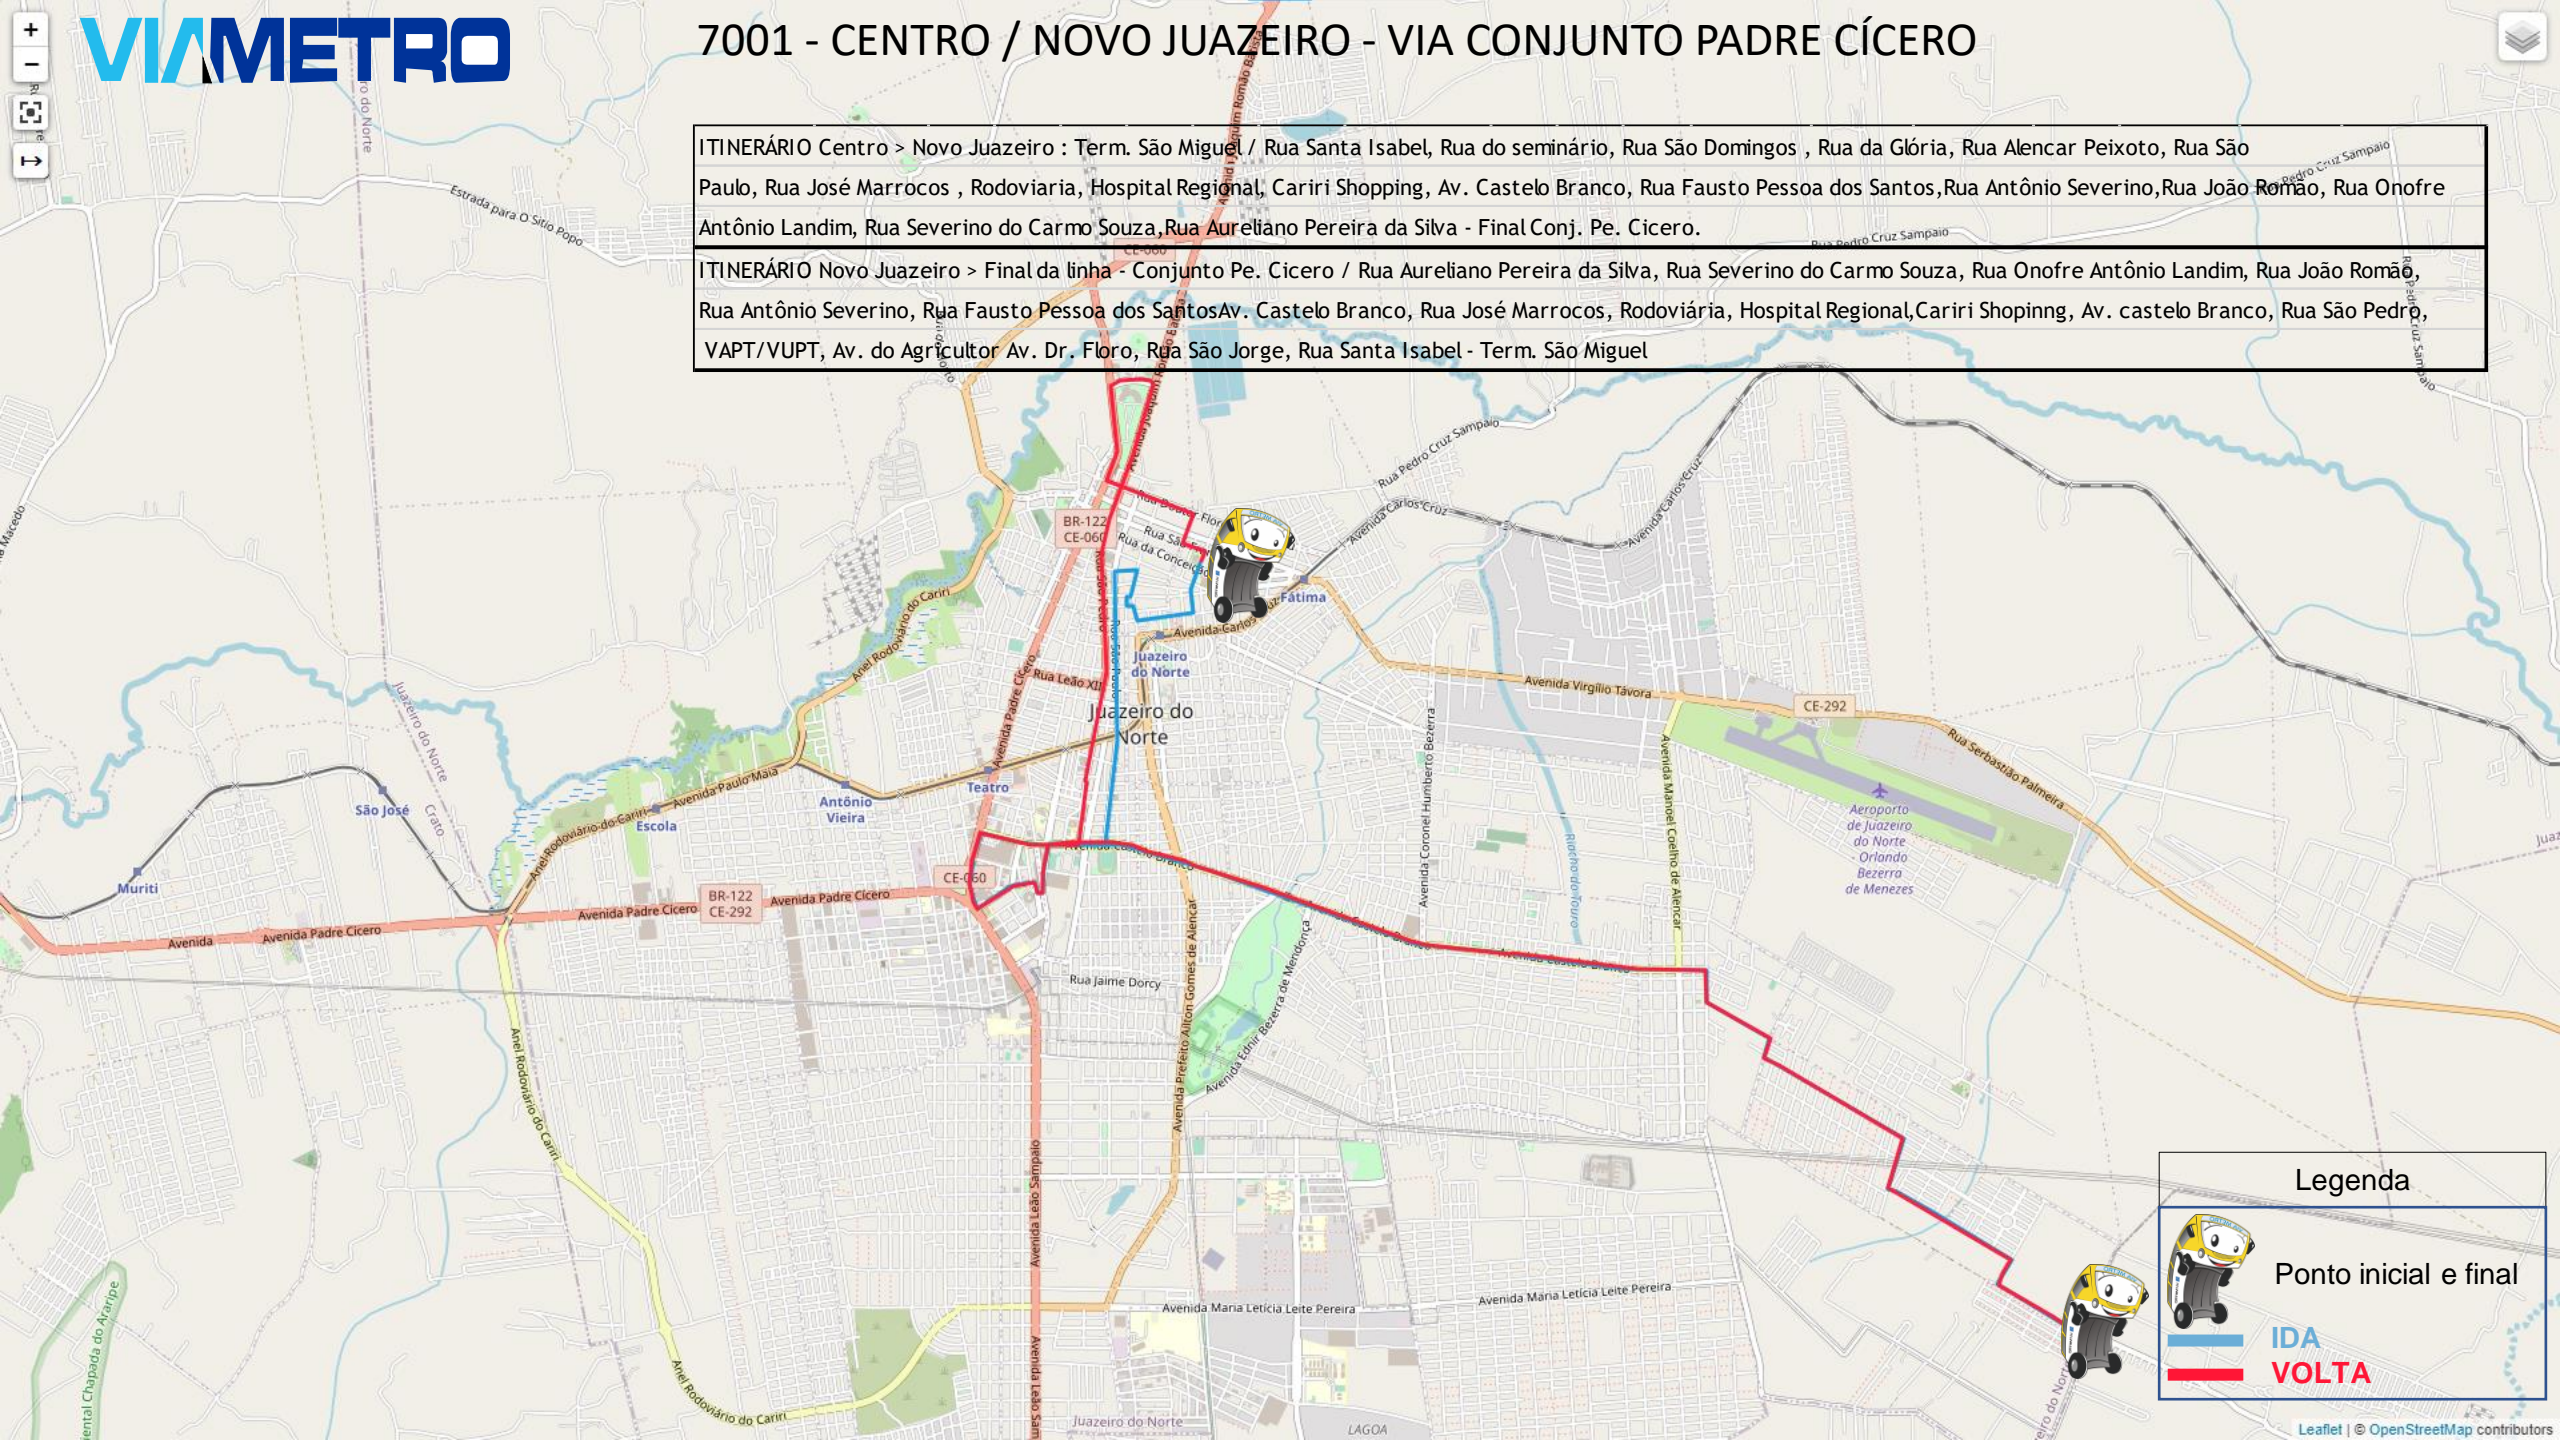

ITINERÁRIO Centro > Novo Juazeiro : Term. São Miguel / Rua Santa Isabel, Rua do seminário, Rua São Domingos , Rua da Glória, Rua Alencar Peixoto, Rua São Paulo, Rua José Marrocos , Rodoviária, Hospital Regional, Cariri Shopping, Av. Castelo Branco, Rua Fausto Pessoa dos Santos, Rua Antônio Severino, Rua João Romão, Rua Onofre Antônio Landim, Rua Severino do Carmo Souza, Rua Aureliano Pereira da Silva - Final Conj. Pe. Cicero.

ITINERÁRIO Novo Juazeiro > Final da linha - Conjunto Pe. Cicero / Rua Aureliano Pereira da Silva, Rua Severino do Carmo Souza, Rua Onofre Antônio Landim, Rua João Romão, Rua Antônio Severino, Rua Fausto Pessoa dos Santos, Av. Castelo Branco, Rua José Marrocos, Rodoviária, Hospital Regional, Cariri Shopping, Av. Castelo Branco, Rua São Pedro, VAPT/VUPT, Av. do Agricultor Av. Dr. Floro, Rua São Jorge, Rua Santa Isabel - Term. São Miguel

Legenda

-  Ponto inicial e final
-  IDA
-  VOLTA