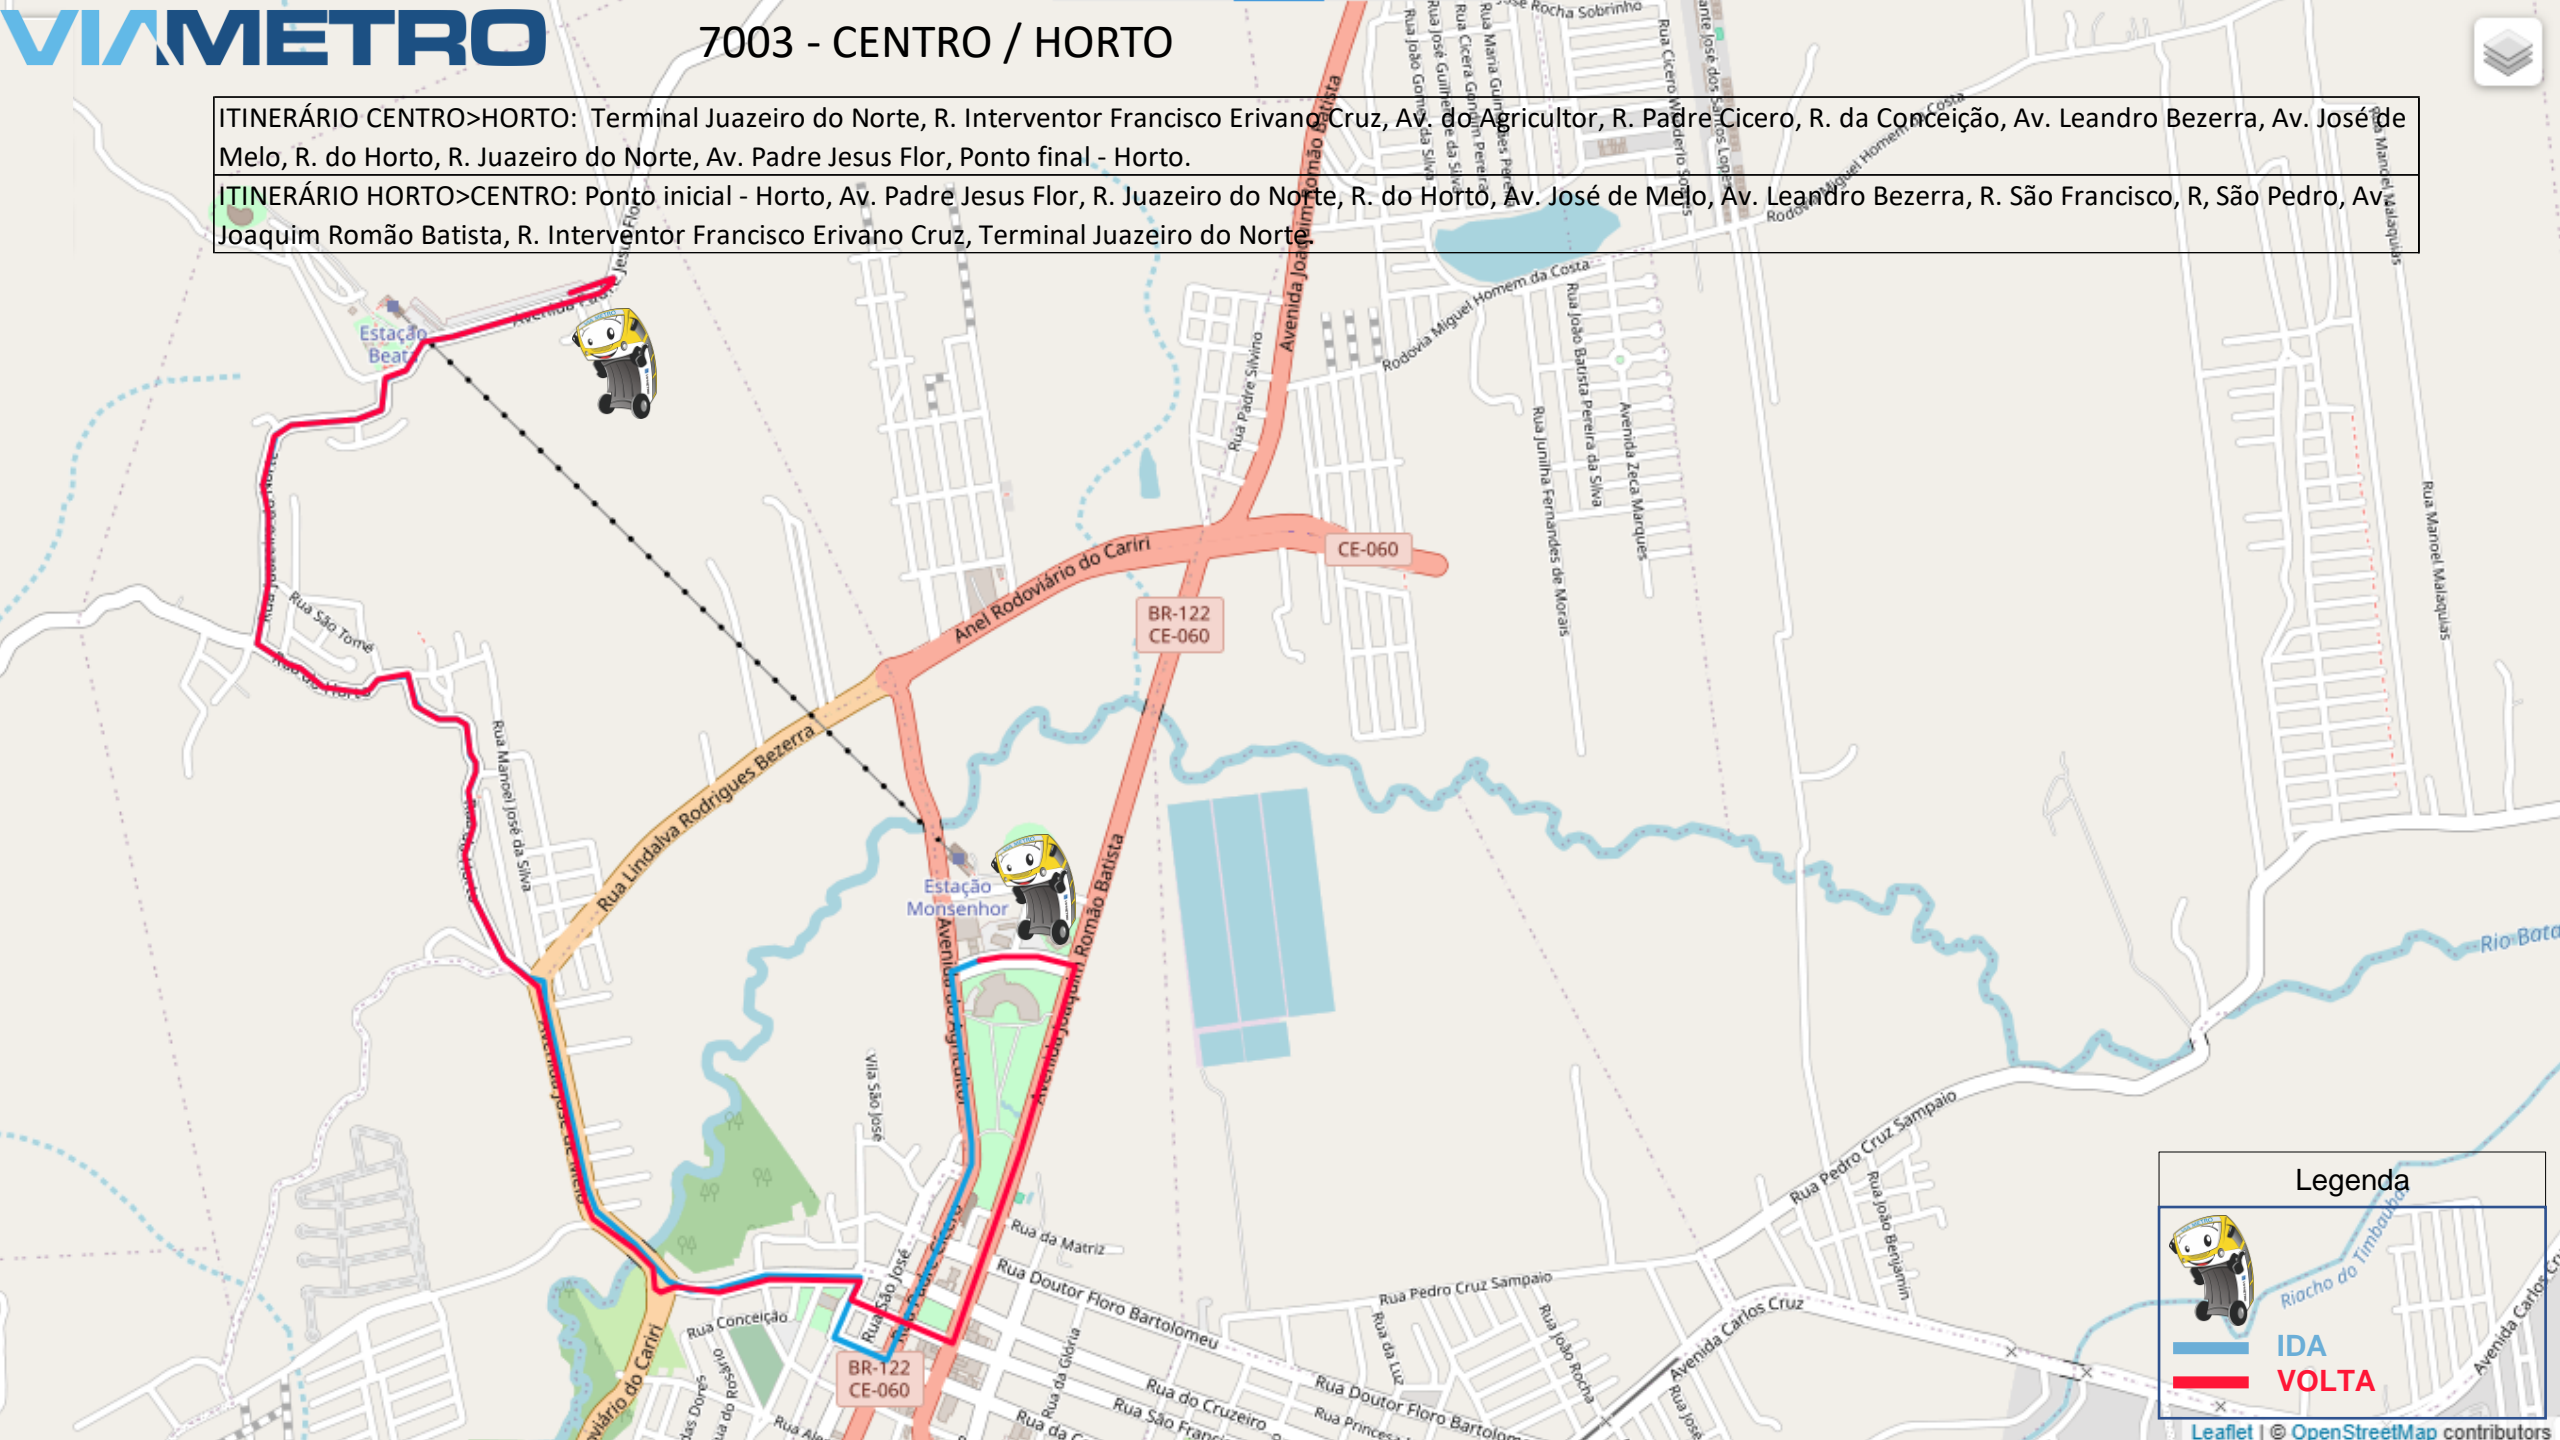

ITINERÁRIO CENTRO>HORTO: Terminal Juazeiro do Norte, R. Interventor Francisco Erivano Cruz, Av. do Agricultor, R. Padre Cicero, R. da Conceição, Av. Leandro Bezerra, Av. José de Melo, R. do Horto, R. Juazeiro do Norte, Av. Padre Jesus Flor, Ponto final - Horto.

ITINERÁRIO HORTO>CENTRO: Ponto inicial - Horto, Av. Padre Jesus Flor, R. Juazeiro do Norte, R. do Horto, Av. José de Melo, Av. Leandro Bezerra, R. São Francisco, R. São Pedro, Av. Joaquim Romão Batista, R. Interventor Francisco Erivano Cruz, Terminal Juazeiro do Norte.

**Legenda**

 **IDA**

 **VOLTA**