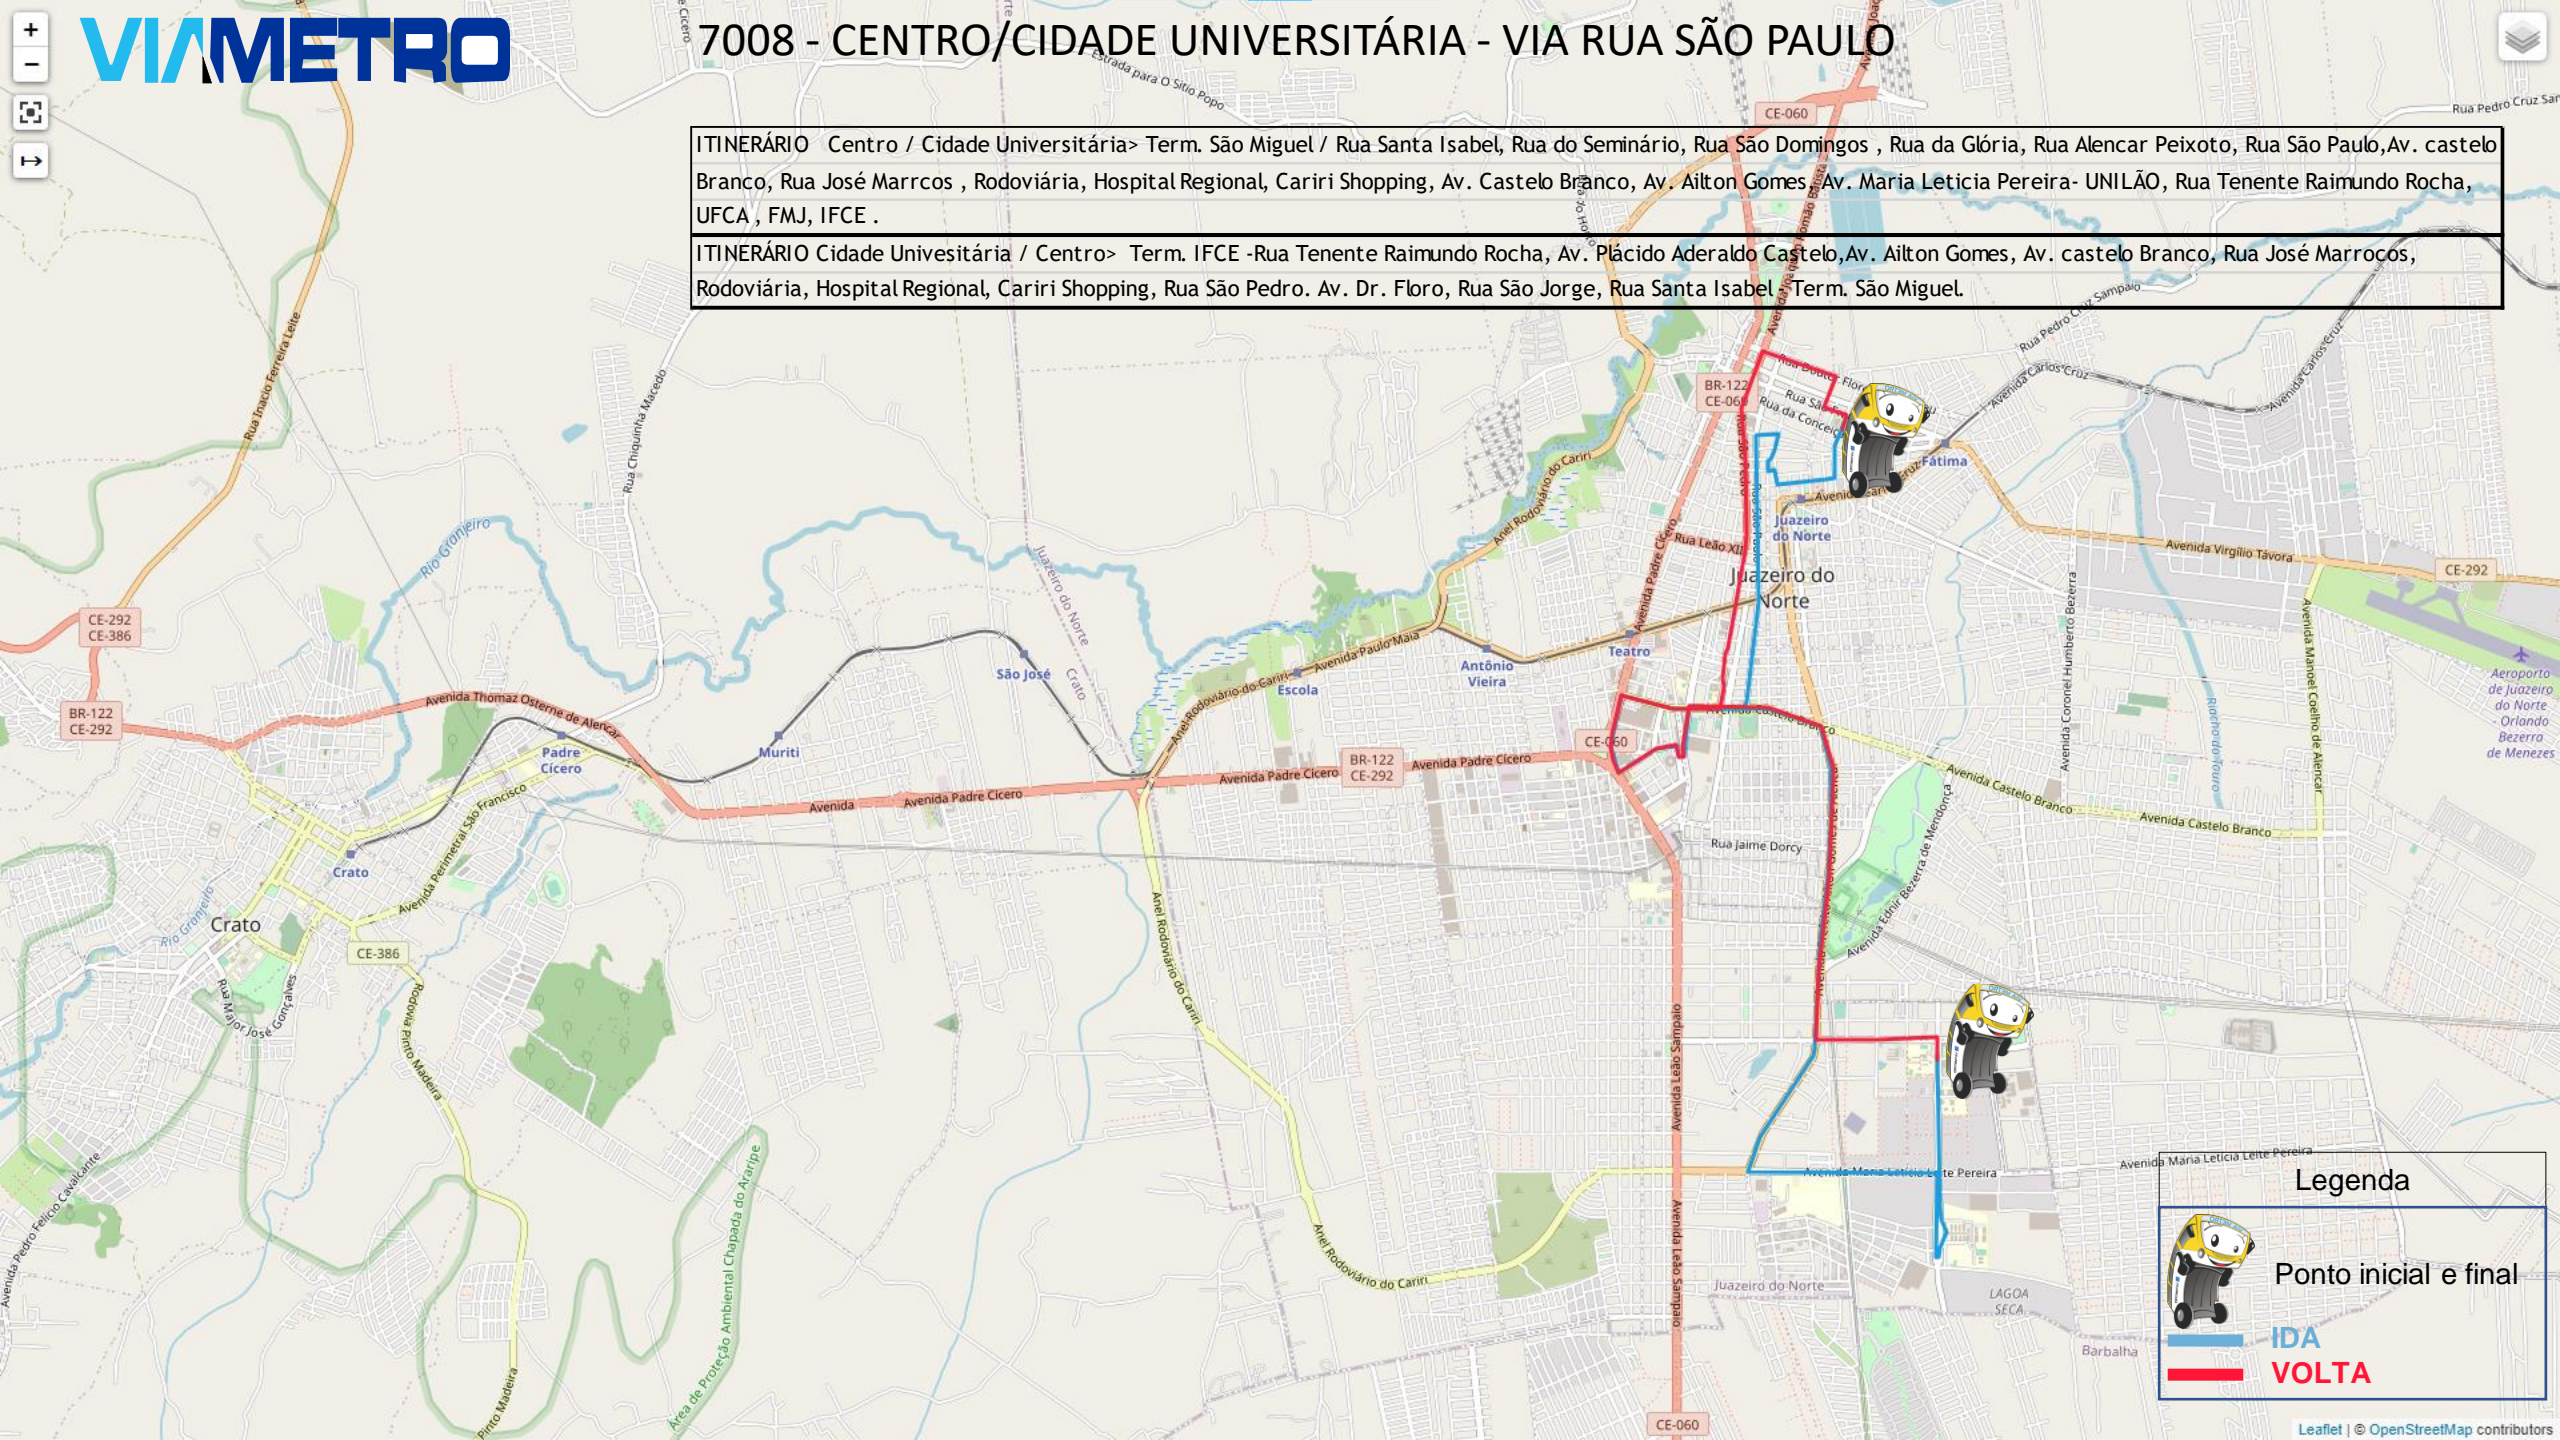

ITINERÁRIO Centro / Cidade Universitária> Term. São Miguel / Rua Santa Isabel, Rua do Seminário, Rua São Domingos , Rua da Glória, Rua Alencar Peixoto, Rua São Paulo, Av. Castelo Branco, Rua José Marrcos , Rodoviária, Hospital Regional, Cariri Shopping, Av. Castelo Branco, Av. Ailton Gomes, Av. Maria Leticia Pereira- UNILÃO, Rua Tenente Raimundo Rocha, UFCA , FMJ, IFCE .

ITINERÁRIO Cidade Univesitária / Centro> Term. IFCE -Rua Tenente Raimundo Rocha, Av. Plácido Aderaldo Castelo, Av. Ailton Gomes, Av. castelo Branco, Rua José Marrocós, Rodoviária, Hospital Regional, Cariri Shopping, Rua São Pedro. Av. Dr. Floro, Rua São Jorge, Rua Santa Isabel Term. São Miguel.

Legenda

-  Ponto inicial e final
-  IDA
-  VOLTA