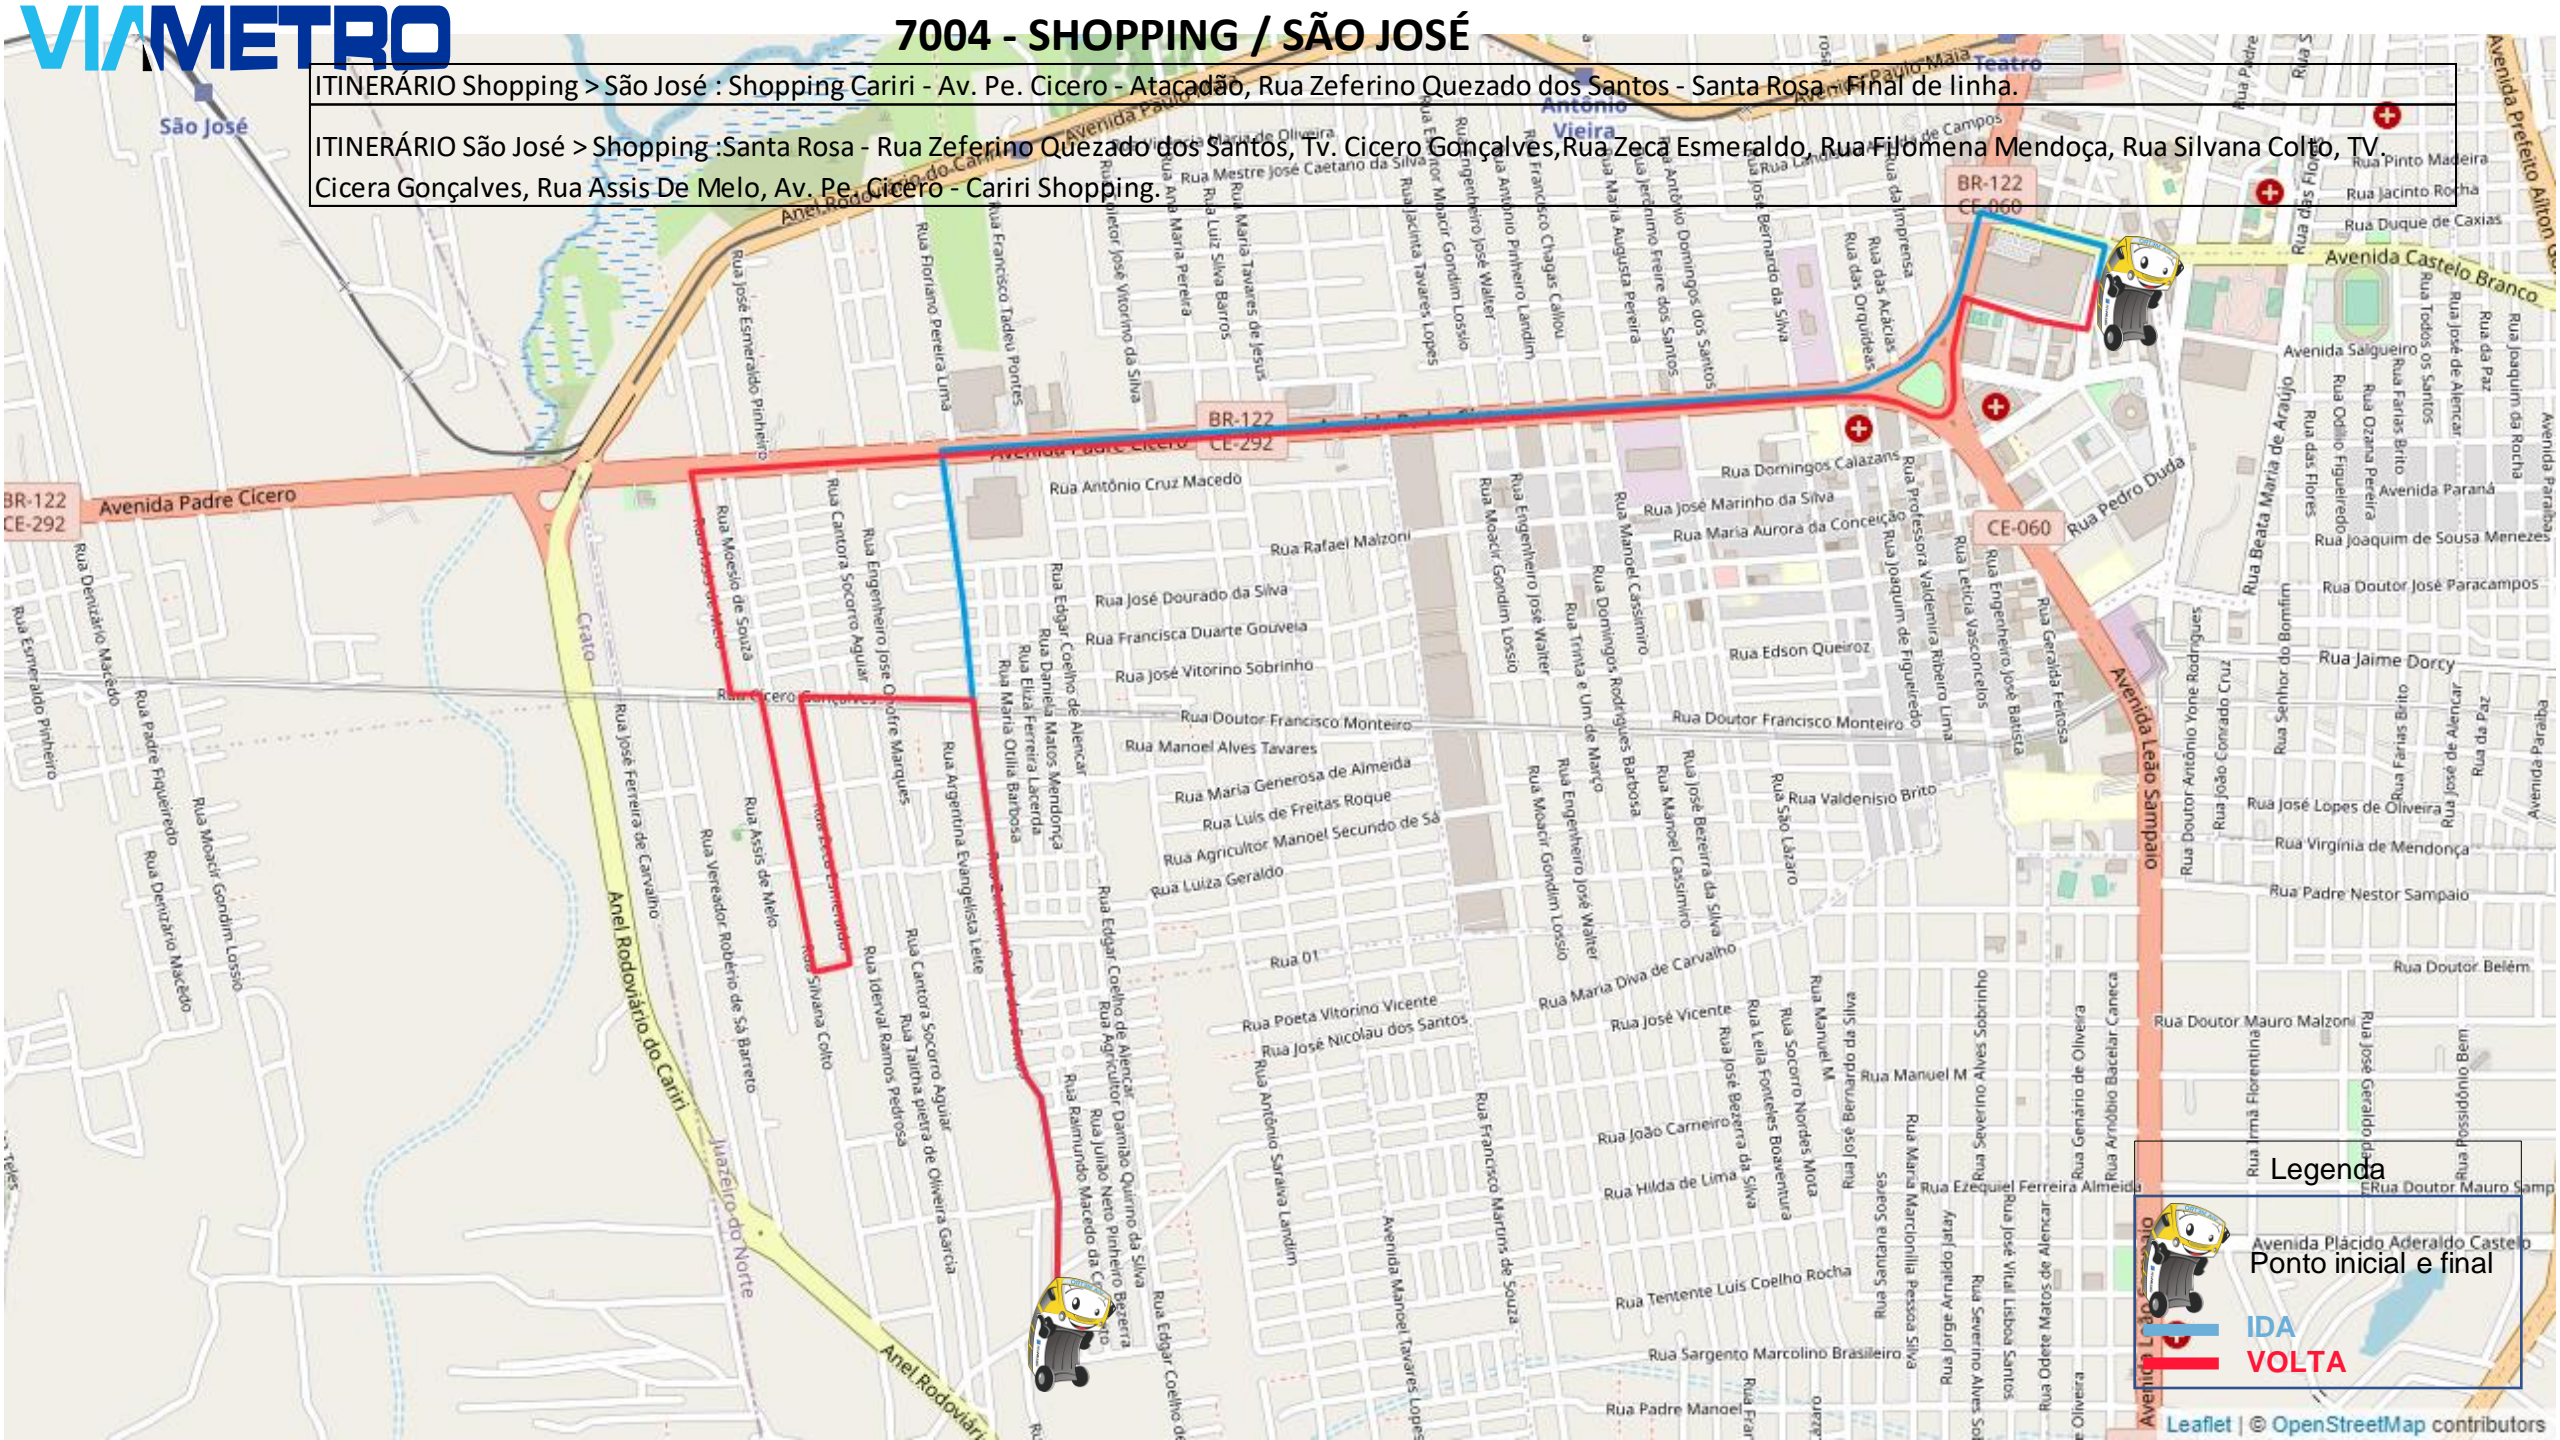

7004 - SHOPPING / SÃO JOSÉ

ITINERÁRIO Shopping > São José : Shopping Cariri - Av. Pe. Cicero - Atacadão, Rua Zeferino Quezado dos Santos - Santa Rosa - Final de linha.

ITINERÁRIO São José > Shopping : Santa Rosa - Rua Zeferino Quezado dos Santos, Tv. Cicero Gonçalves, Rua Zeca Esmeraldo, Rua Filomena Mendonça, Rua Silvana Colto, TV Cicera Gonçalves, Rua Assis De Melo, Av. Pe. Cicero - Cariri Shopping.

Legenda

Avenida Plácido Aderaldo Castelo
Ponto inicial e final

IDA
VOLTA