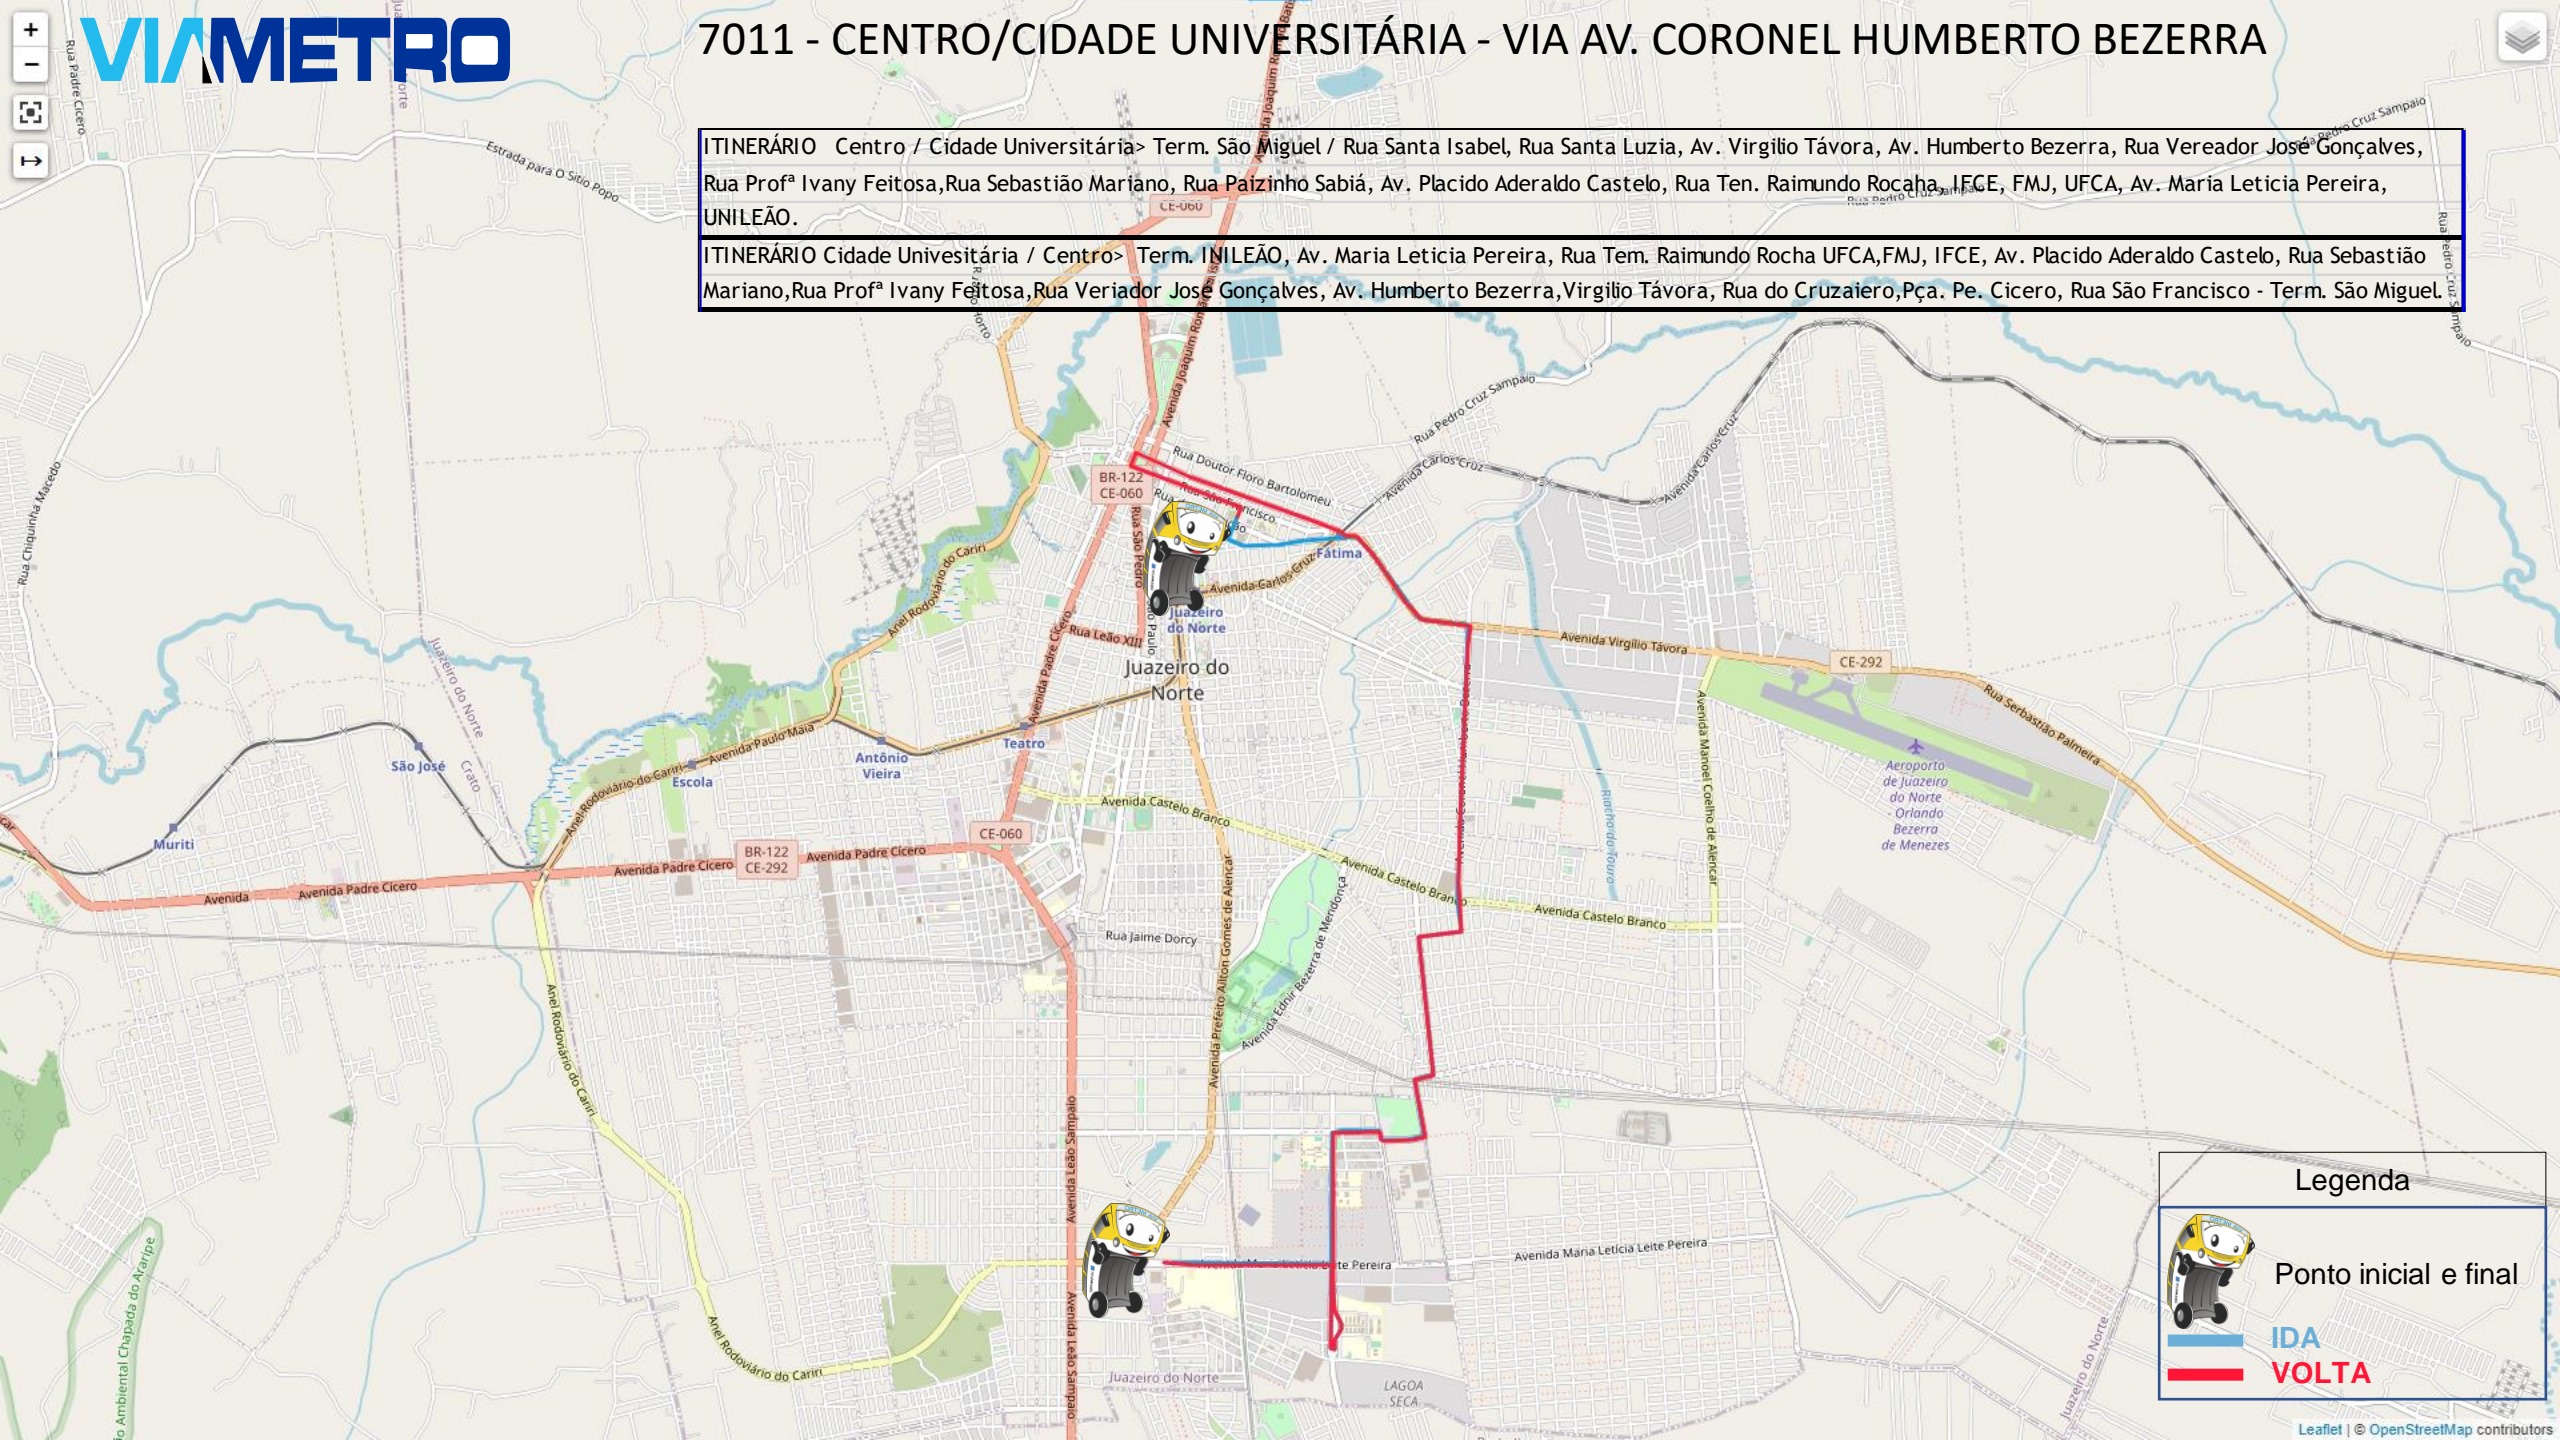

ITINERÁRIO Centro / Cidade Universitária> Term. São Miguel / Rua Santa Isabel, Rua Santa Luzia, Av. Virgílio Távora, Av. Humberto Bezerra, Rua Vereador José Gonçalves, Rua Profª Ivany Feitosa, Rua Sebastião Mariano, Rua Paizinho Sabiá, Av. Placido Aderaldo Castelo, Rua Ten. Raimundo Rocha, IFCE, FMJ, UFCA, Av. Maria Leticia Pereira, UNILEÃO.

ITINERÁRIO Cidade Univesitária / Centro> Term. NILEÃO, Av. Maria Leticia Pereira, Rua Ten. Raimundo Rocha UFCA, FMJ, IFCE, Av. Placido Aderaldo Castelo, Rua Sebastião Mariano, Rua Profª Ivany Feitosa, Rua Veriador Jose Gonçalves, Av. Humberto Bezerra, Virgílio Távora, Rua do Cruzaiero, Pça. Pe. Cicero, Rua São Francisco - Term. São Miguel

**Legenda**

- Ponto inicial e final
- IDA
- VOLTA