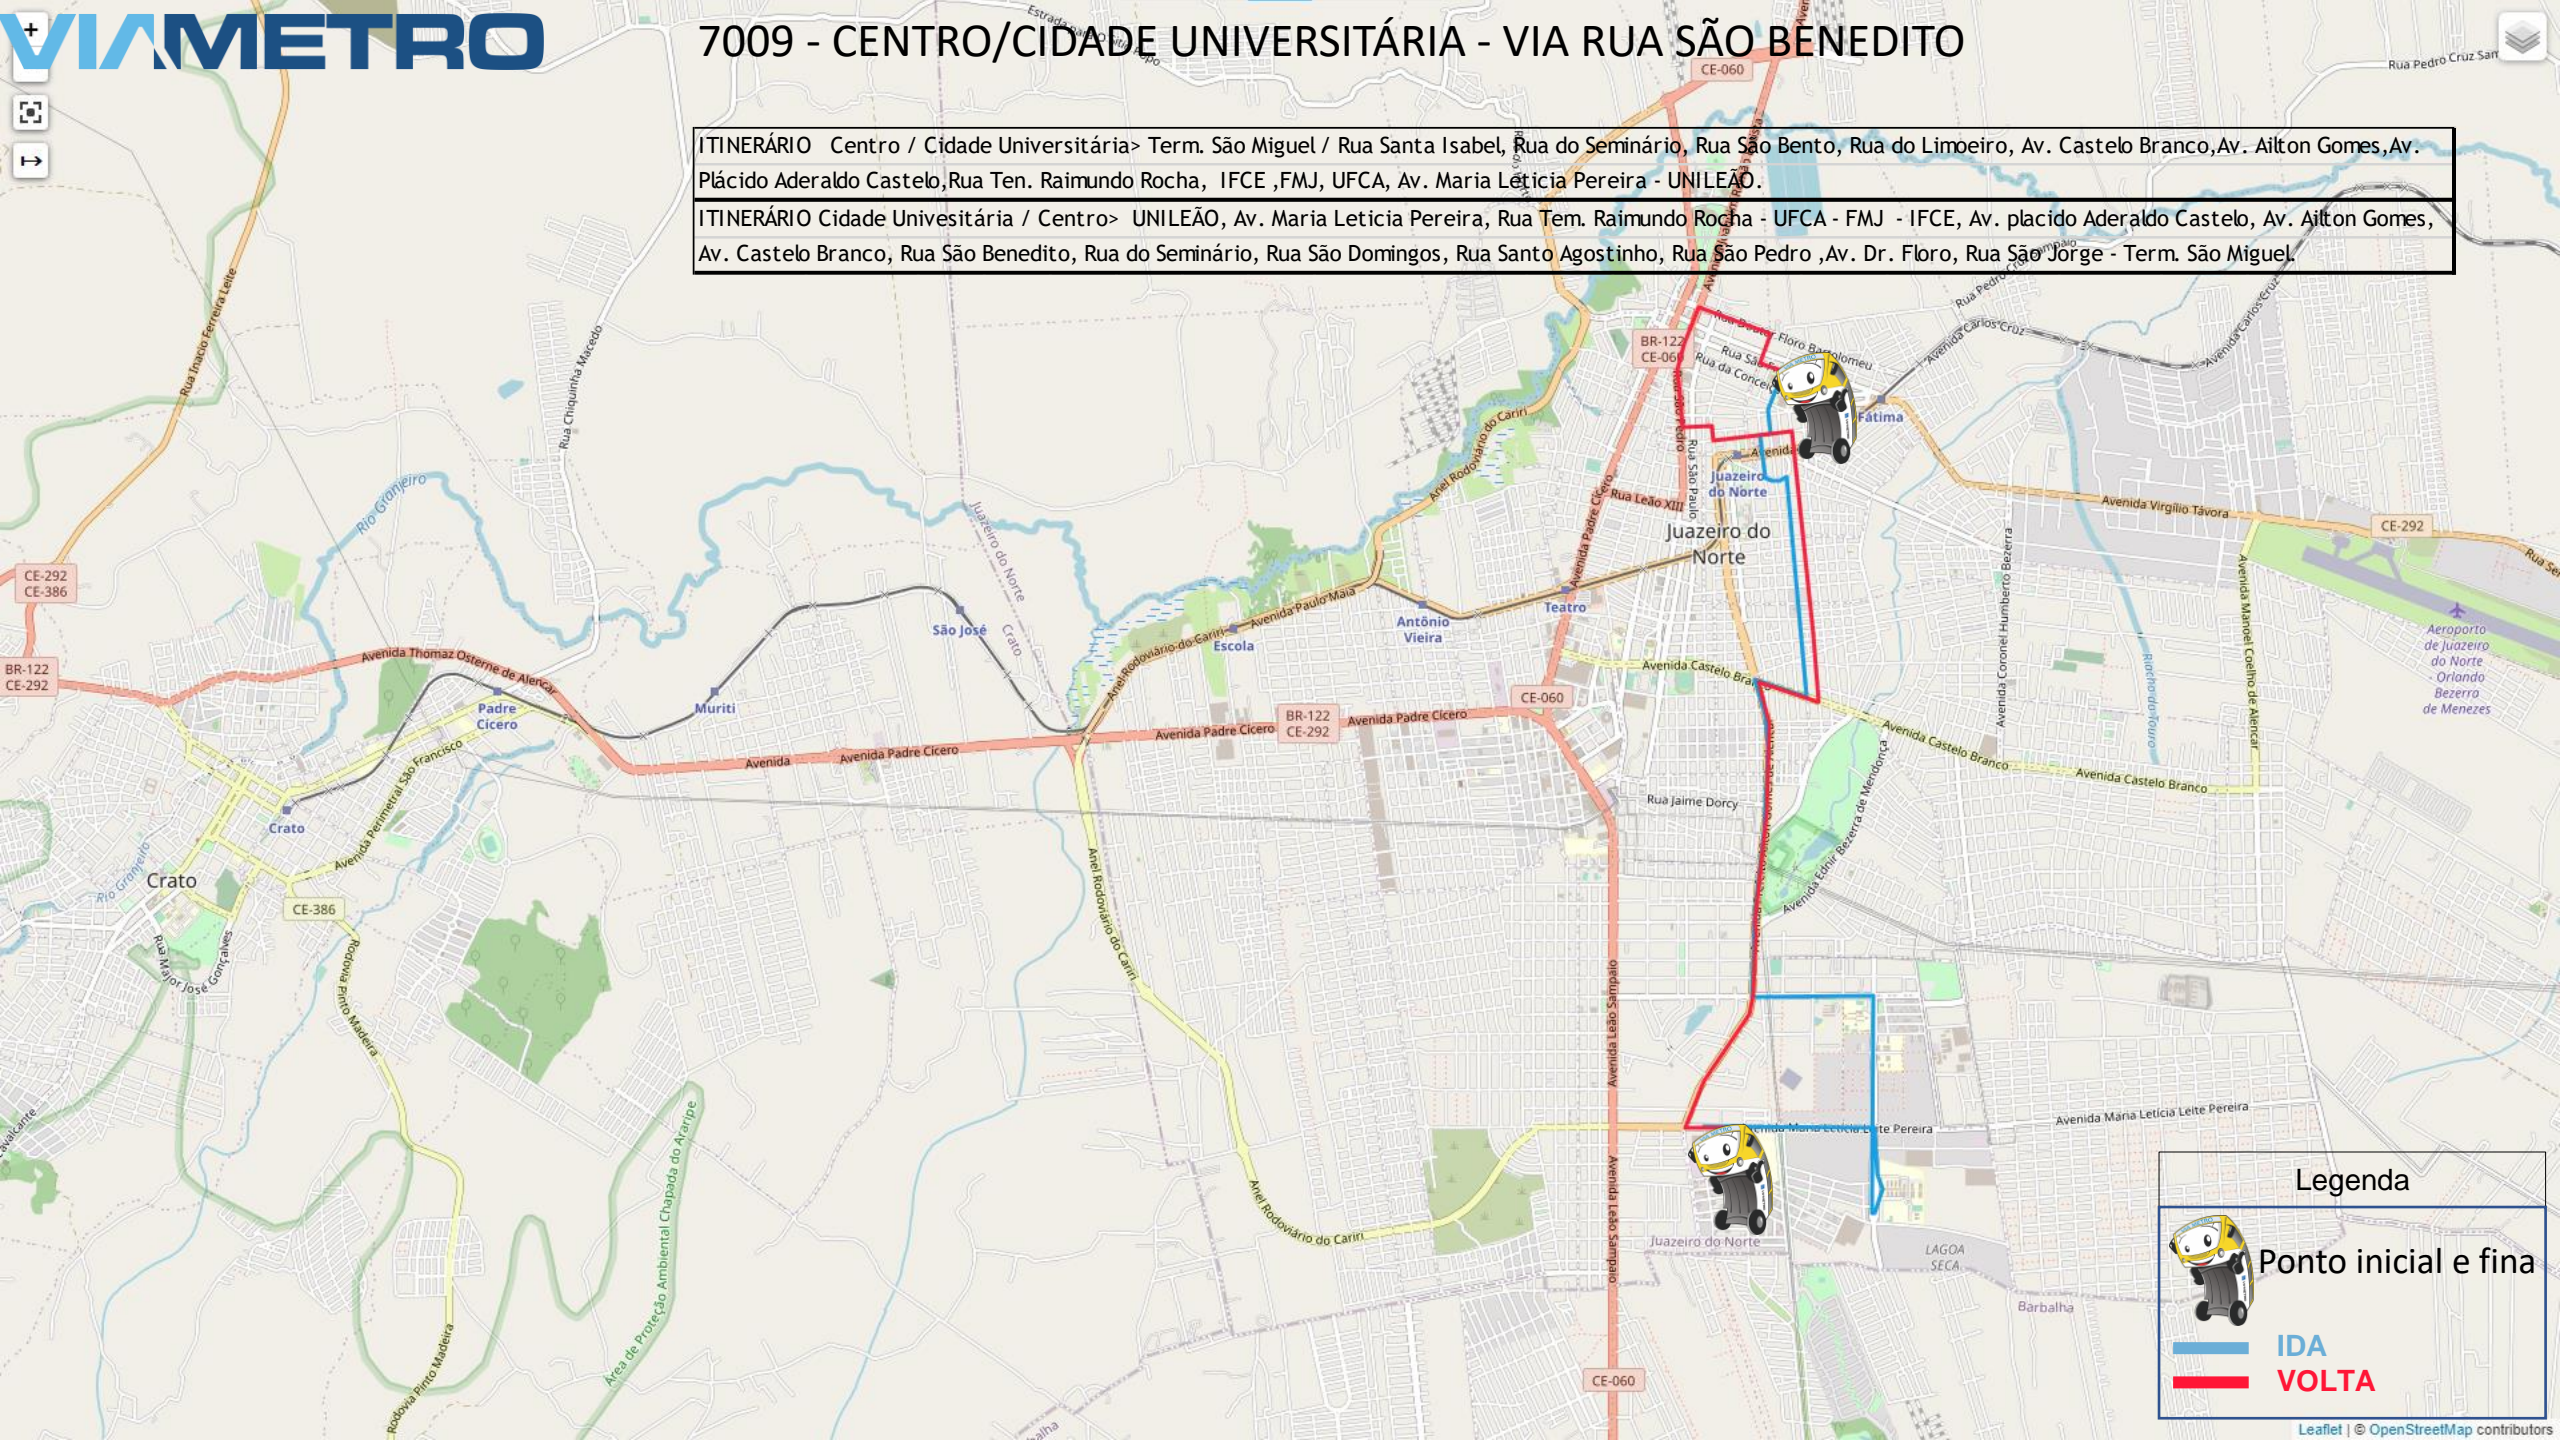

7009 - CENTRO/CIDADE UNIVERSITÁRIA - VIA RUA SÃO BENEDITO

ITINERÁRIO Centro / Cidade Universitária> Term. São Miguel / Rua Santa Isabel, Rua do Seminário, Rua São Bento, Rua do Limoeiro, Av. Castelo Branco, Av. Ailton Gomes, Av. Plácido Aderaldo Castelo, Rua Ten. Raimundo Rocha, IFCE, FMJ, UFCA, Av. Maria Leticia Pereira - UNILEÃO.

ITINERÁRIO Cidade Univesitária / Centro> UNILEÃO, Av. Maria Leticia Pereira, Rua Tem. Raimundo Rocha - UFCA - FMJ - IFCE, Av. placido Aderaldo Castelo, Av. Ailton Gomes, Av. Castelo Branco, Rua São Benedito, Rua do Seminário, Rua São Domingos, Rua Santo Agostinho, Rua São Pedro, Av. Dr. Floro, Rua São Jorge - Term. São Miguel.

Legenda

-  Ponto inicial e final
-  IDA
-  VOLTA