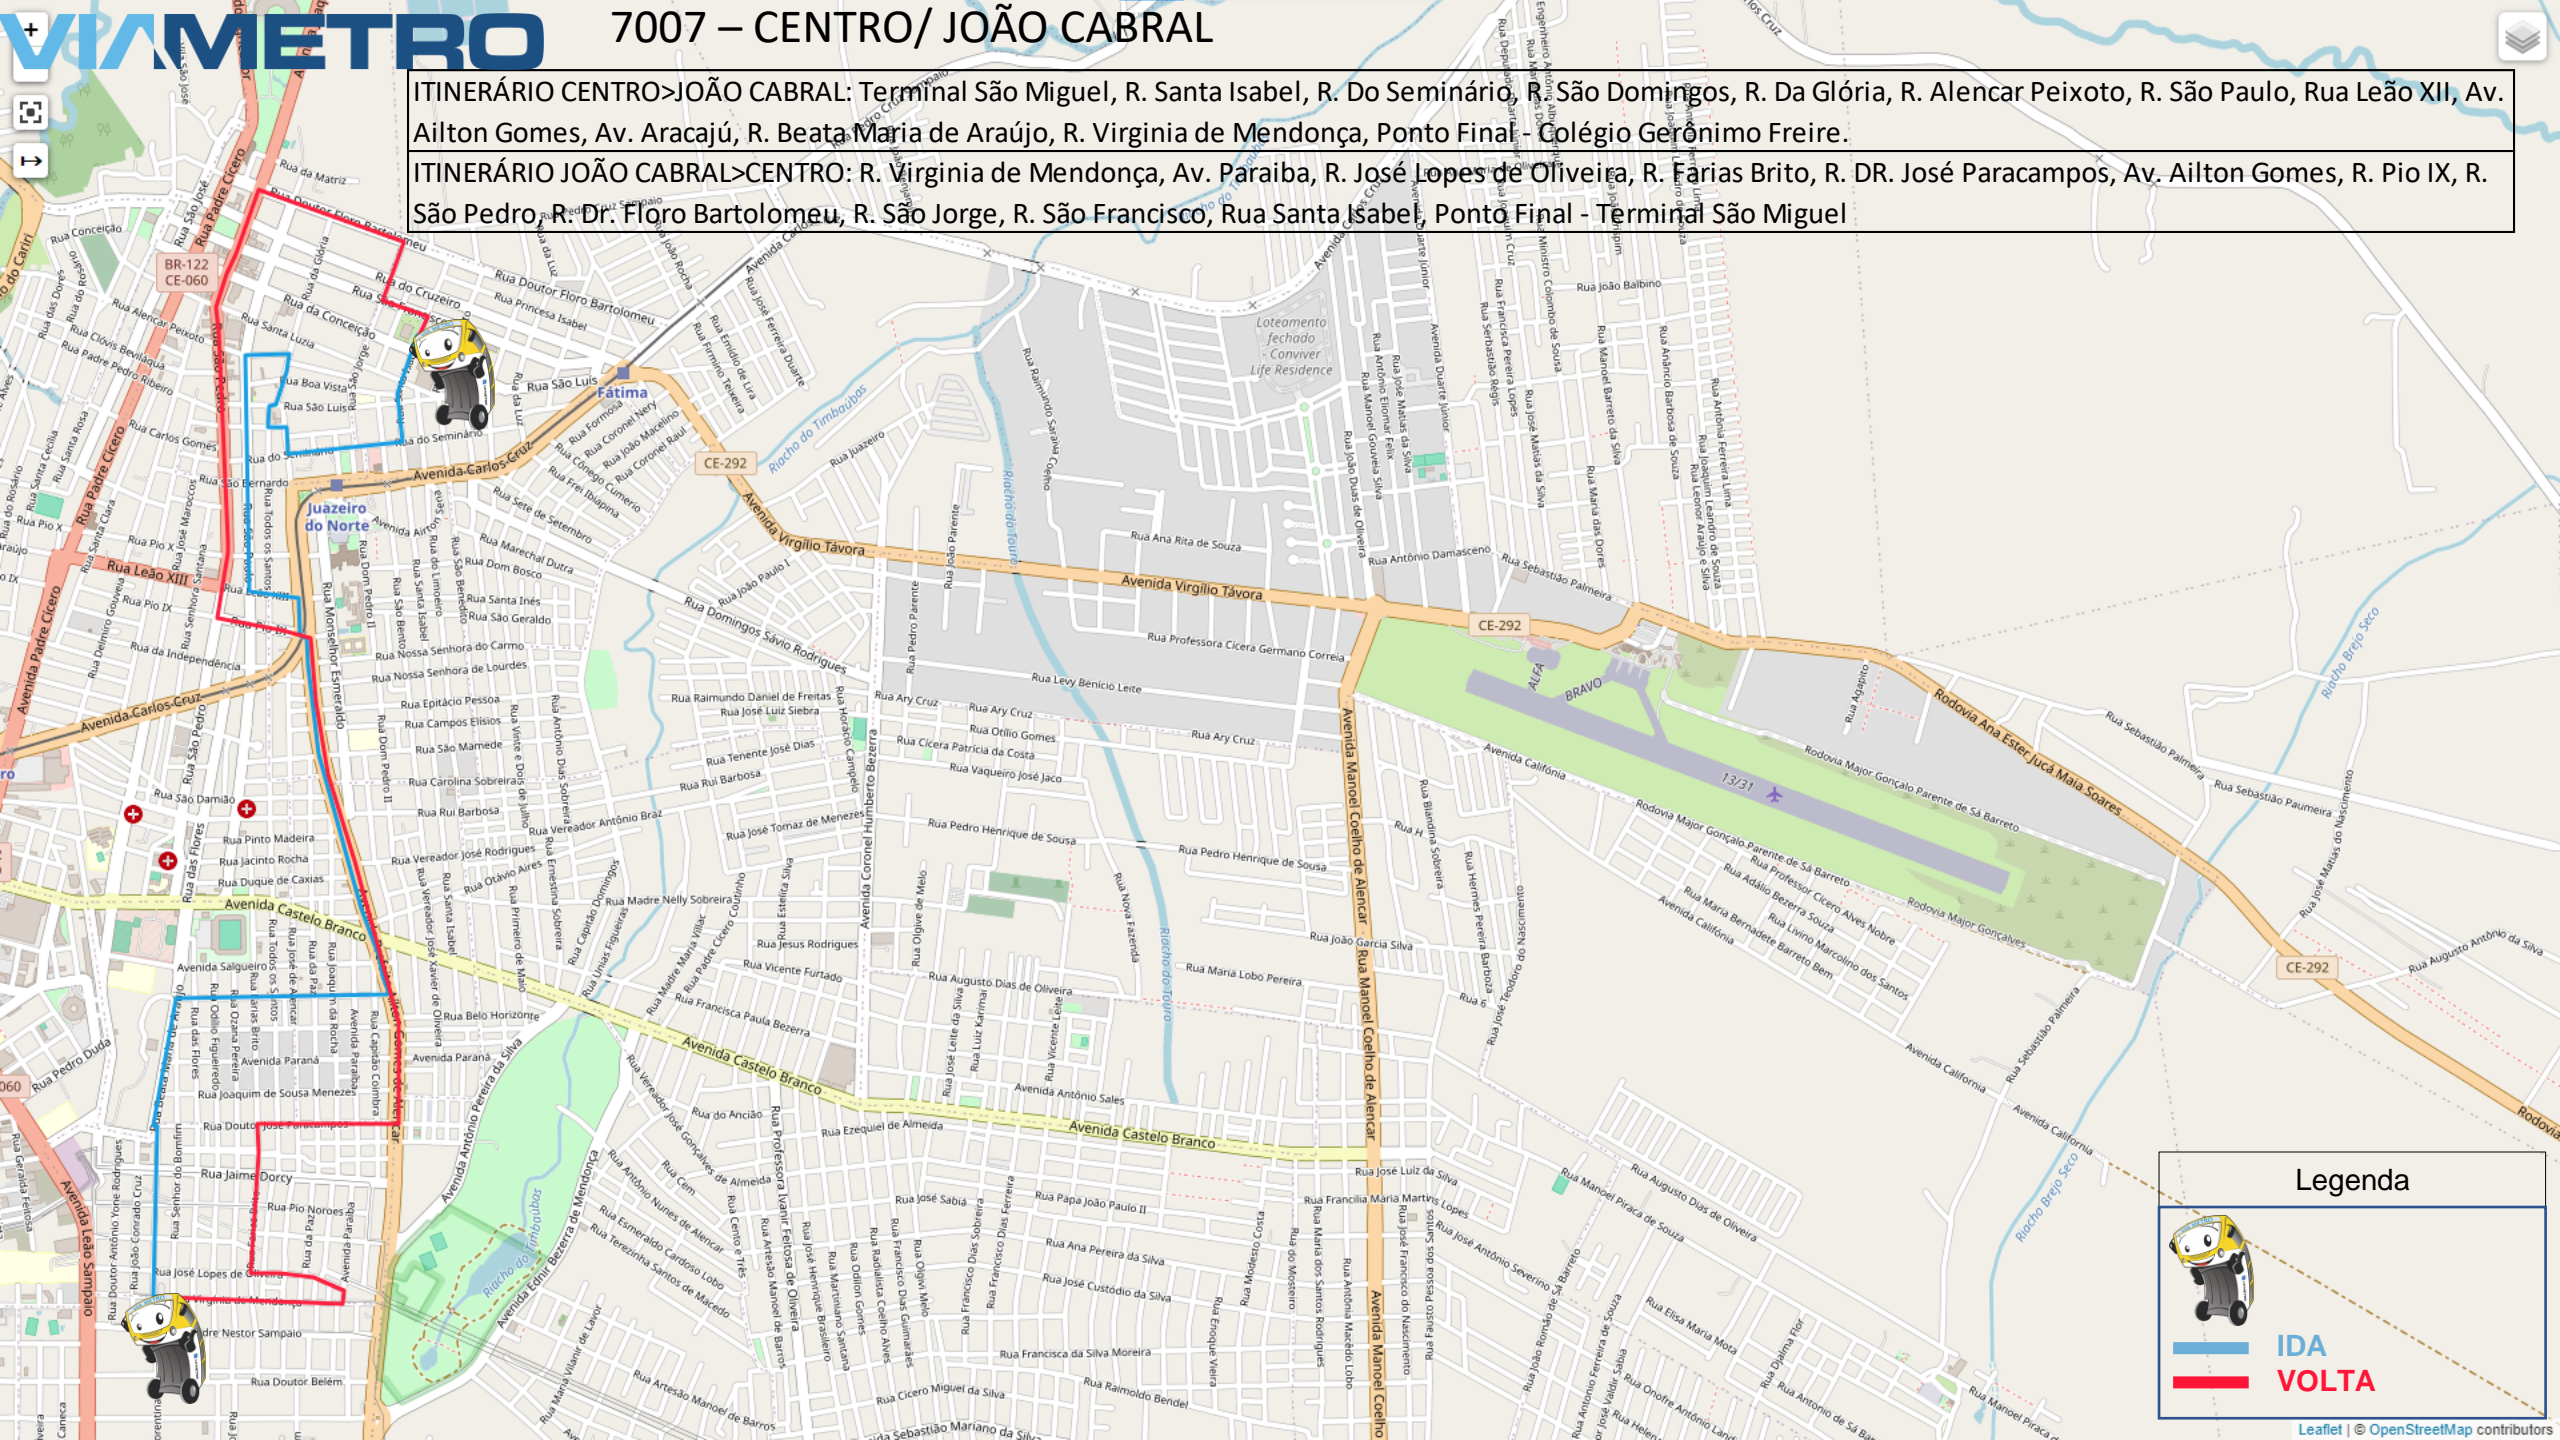

ITINERÁRIO CENTRO>JOÃO CABRAL: Terminal São Miguel, R. Santa Isabel, R. Do Seminário, R. São Domingos, R. Da Glória, R. Alencar Peixoto, R. São Paulo, Rua Leão XII, Av. Ailton Gomes, Av. Aracajú, R. Beata Maria de Araújo, R. Virginia de Mendonça, Ponto Final - Colégio Geronimo Freire.

ITINERÁRIO JOÃO CABRAL>CENTRO: R. Virginia de Mendonça, Av. Paraíba, R. José Lopes de Oliveira, R. Farias Brito, R. DR. José Paracampos, Av. Ailton Gomes, R. Pio IX, R. São Pedro, R. Dr. Floro Bartolomeu, R. São Jorge, R. São Francisco, Rua Santa Isabel, Ponto Final - Terminal São Miguel

### Legenda

-  IDA
-  IDA
-  VOLTA