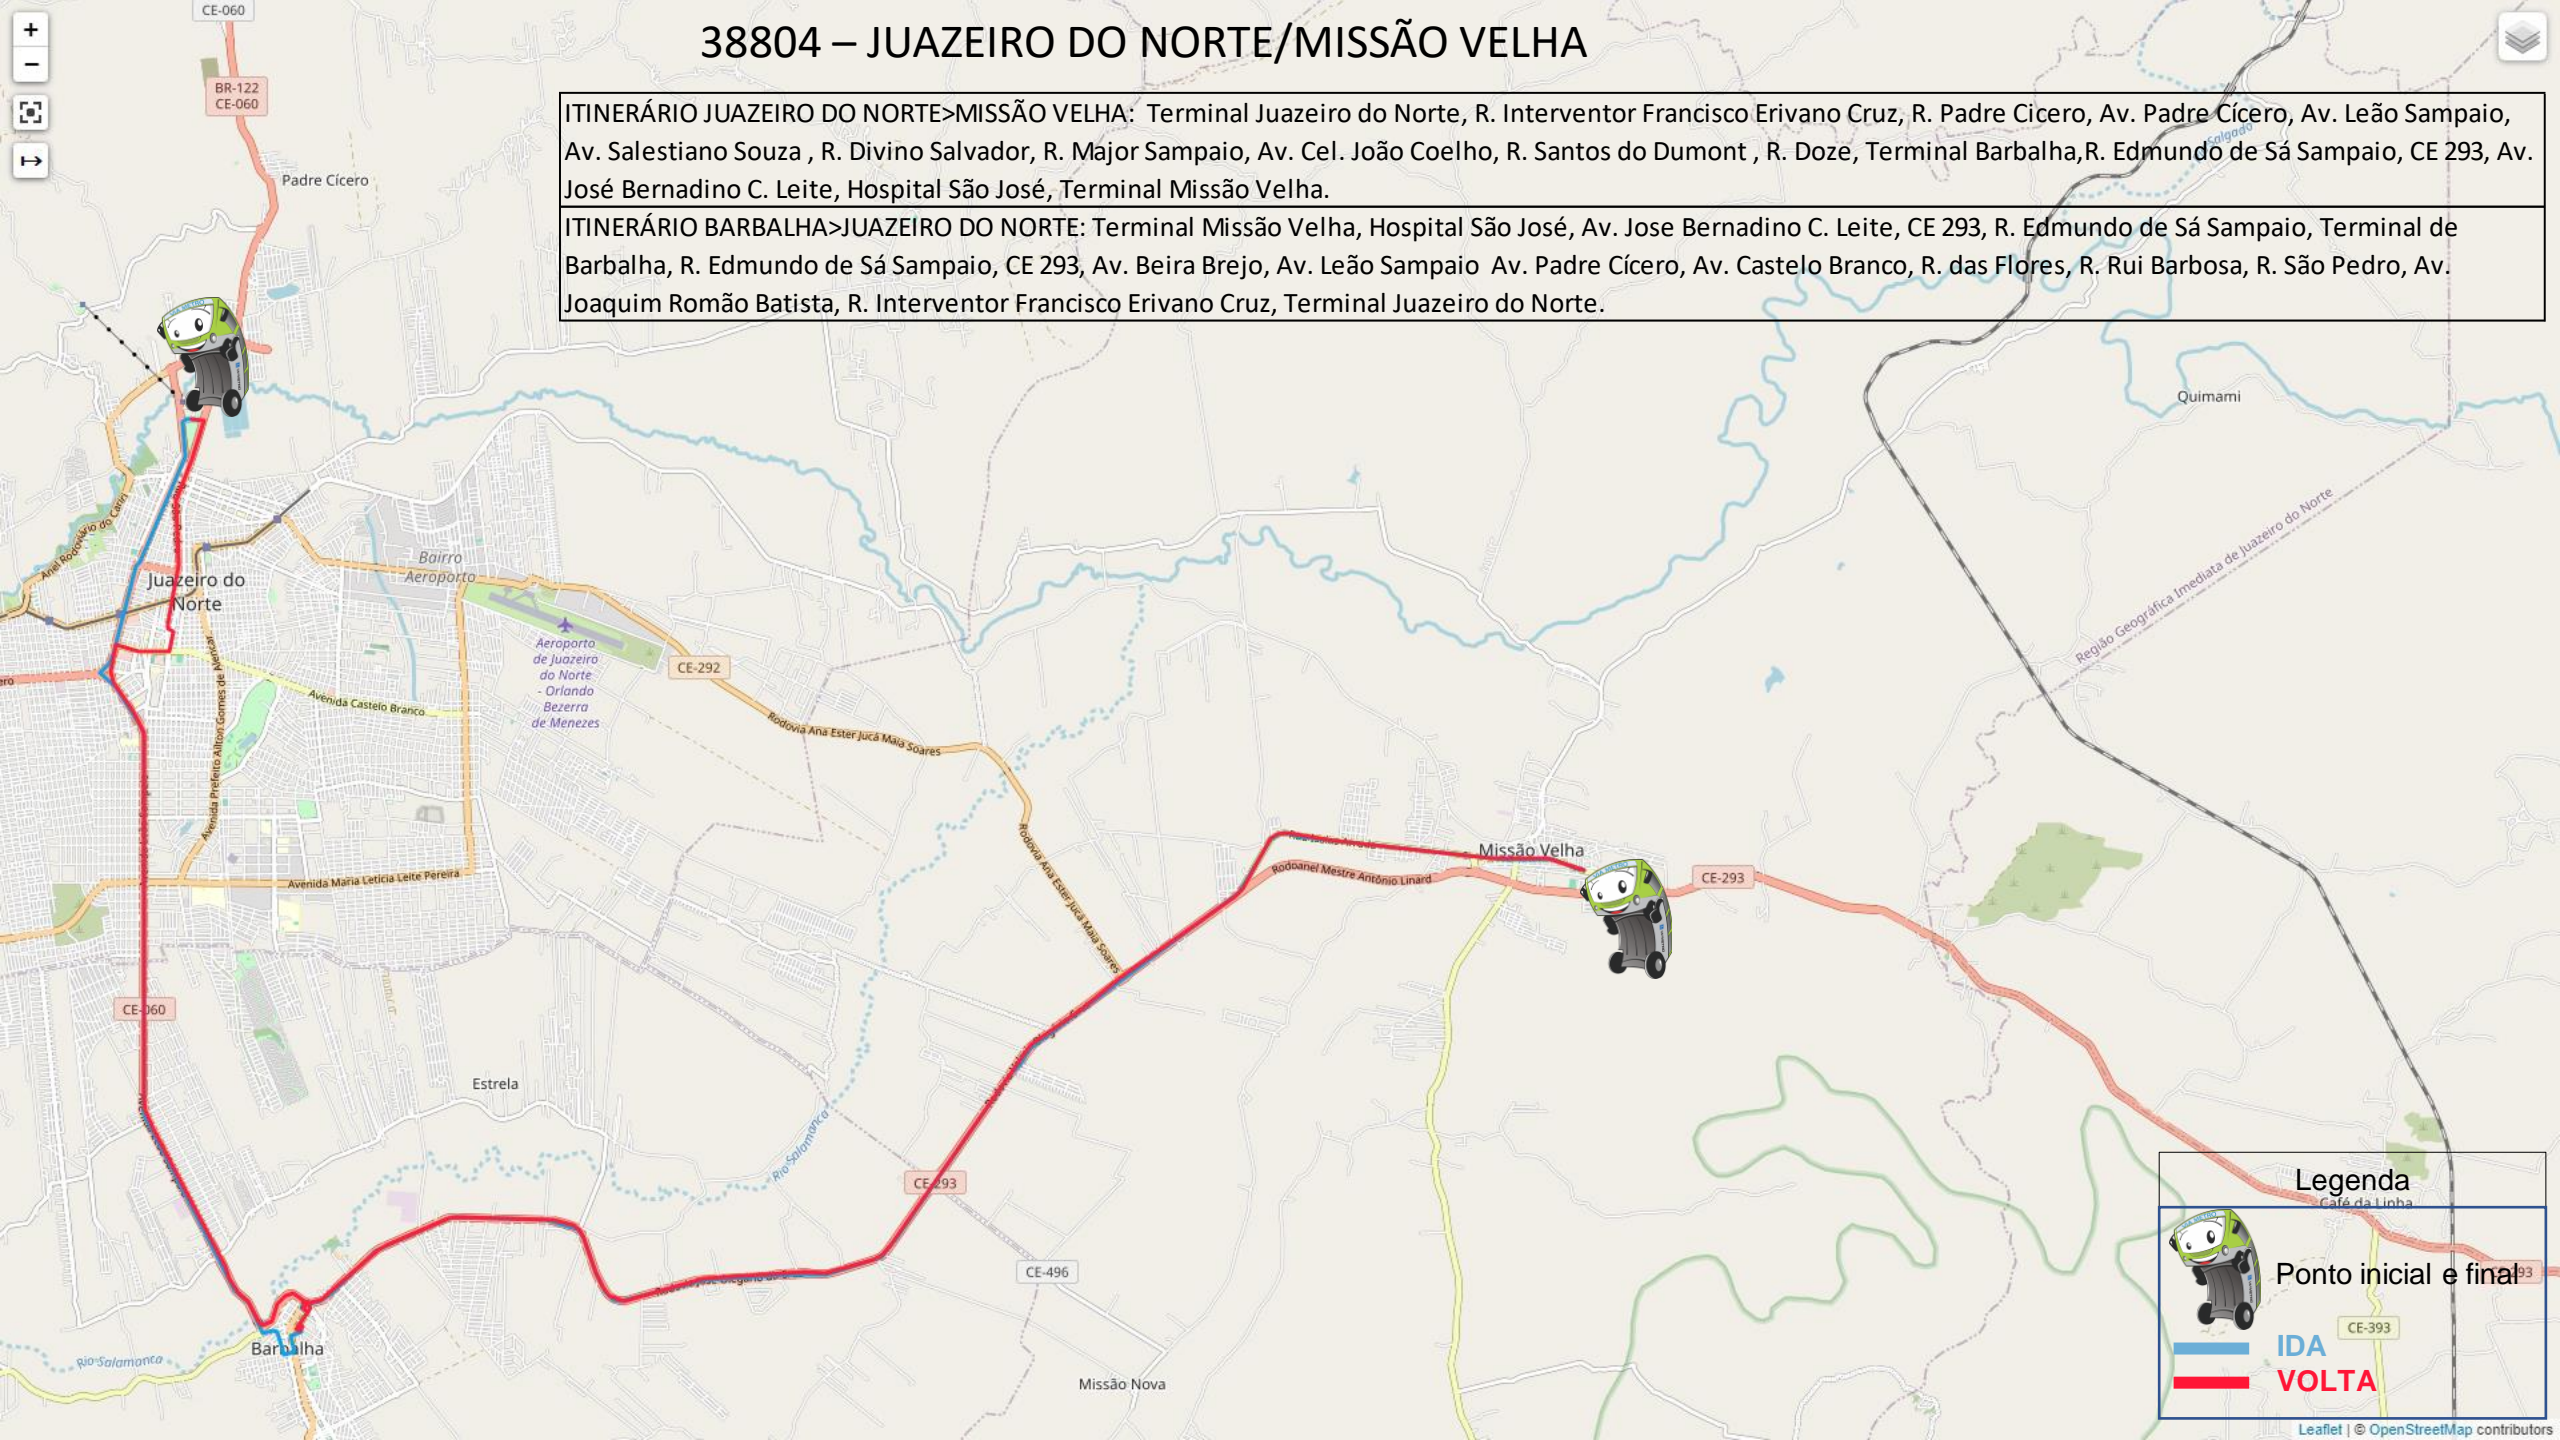

# 38804 – JUAZEIRO DO NORTE/MISSÃO VELHA

ITINERÁRIO JUAZEIRO DO NORTE>MISSÃO VELHA: Terminal Juazeiro do Norte, R. Interventor Francisco Erivano Cruz, R. Padre Cícero, Av. Padre Cícero, Av. Leão Sampaio, Av. Salestiano Souza , R. Divino Salvador, R. Major Sampaio, Av. Cel. João Coelho, R. Santos do Dumont , R. Doze, Terminal Barbalha, R. Edmundo de Sá Sampaio, CE 293, Av. José Bernadino C. Leite, Hospital São José, Terminal Missão Velha.

ITINERÁRIO BARBALHA>JUAZEIRO DO NORTE: Terminal Missão Velha, Hospital São José, Av. Jose Bernadino C. Leite, CE 293, R. Edmundo de Sá Sampaio, Terminal de Barbalha, R. Edmundo de Sá Sampaio, CE 293, Av. Beira Brejo, Av. Leão Sampaio Av. Padre Cícero, Av. Castelo Branco, R. das Flores, R. Rui Barbosa, R. São Pedro, Av. Joaquim Romão Batista, R. Interventor Francisco Erivano Cruz, Terminal Juazeiro do Norte.

**Legenda**  
Café da Linha

 Ponto inicial e final

 IDA

 VOLTA