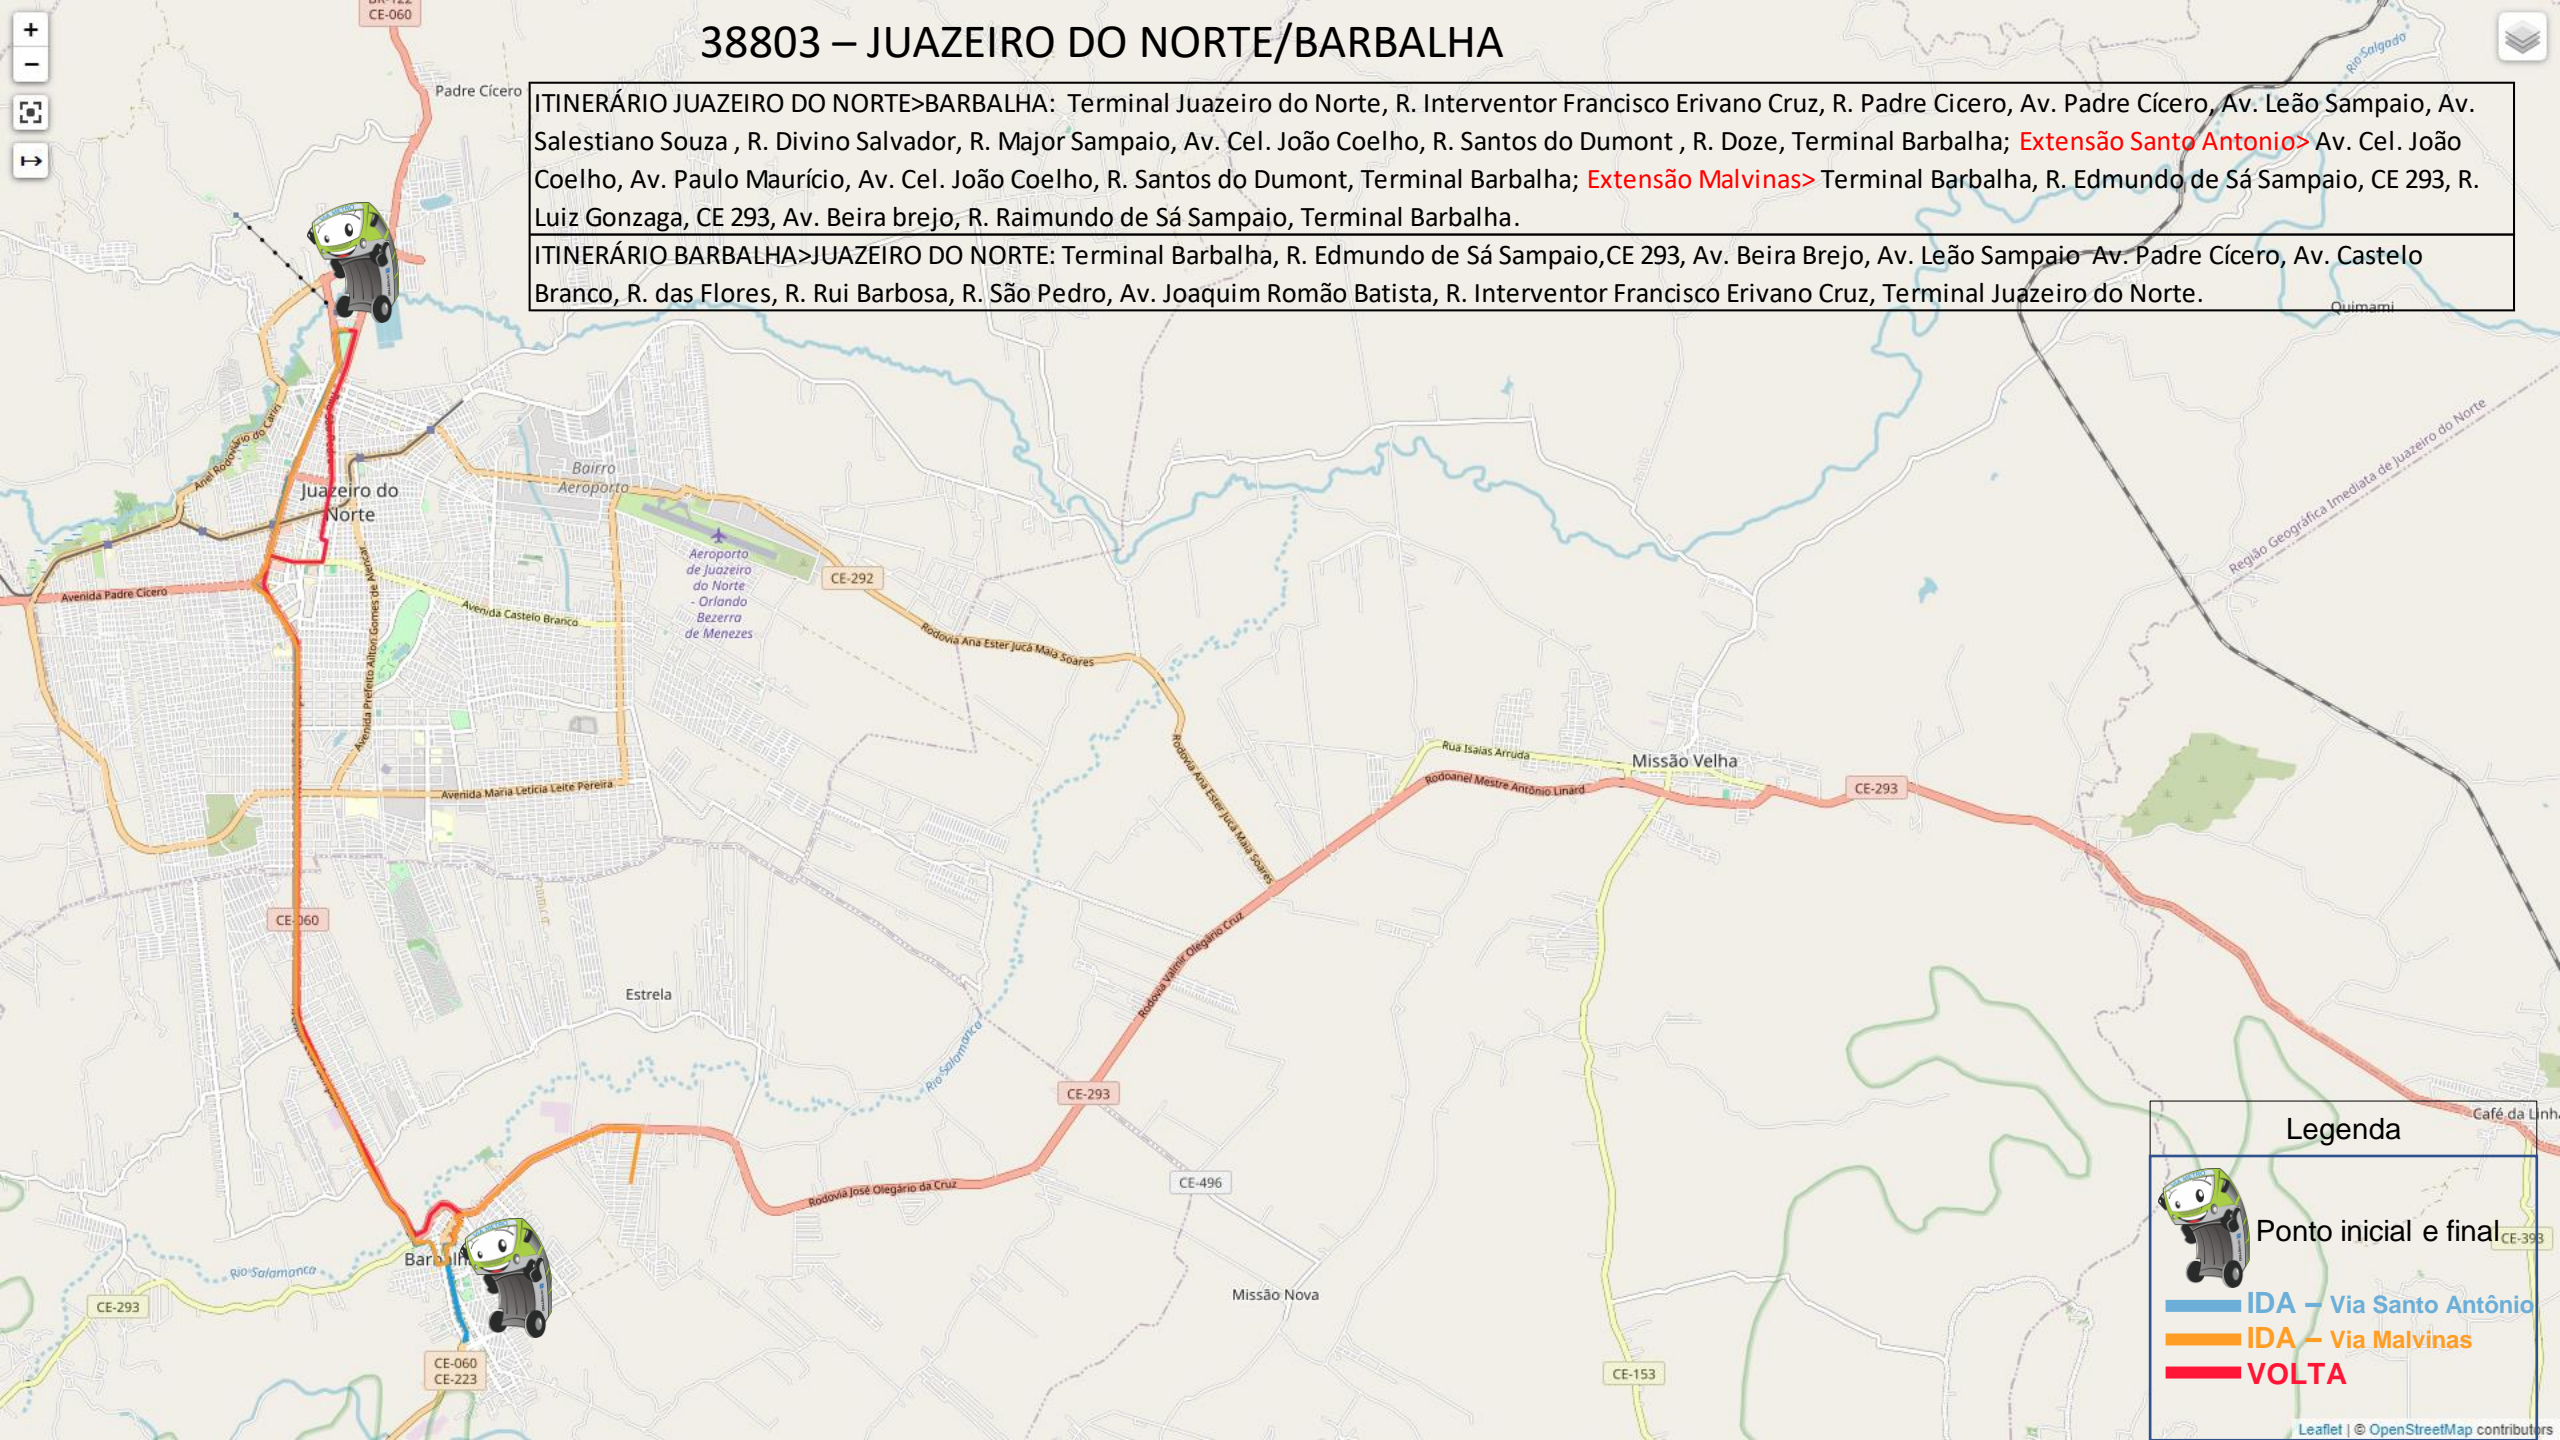

38803 – JUAZEIRO DO NORTE/BARBALHA

ITINERÁRIO JUAZEIRO DO NORTE>BARBALHA: Terminal Juazeiro do Norte, R. Interventor Francisco Erivano Cruz, R. Padre Cicero, Av. Padre Cícero, Av. Leão Sampaio, Av. Salestiano Souza, R. Divino Salvador, R. Major Sampaio, Av. Cel. João Coelho, R. Santos do Dumont, R. Doze, Terminal Barbalha; **Extensão Santo Antonio**> Av. Cel. João Coelho, Av. Paulo Maurício, Av. Cel. João Coelho, R. Santos do Dumont, Terminal Barbalha; **Extensão Malvinas**> Terminal Barbalha, R. Edmundo de Sá Sampaio, CE 293, R. Luiz Gonzaga, CE 293, Av. Beira brejo, R. Raimundo de Sá Sampaio, Terminal Barbalha.

ITINERÁRIO BARBALHA>JUAZEIRO DO NORTE: Terminal Barbalha, R. Edmundo de Sá Sampaio, CE 293, Av. Beira Brejo, Av. Leão Sampaio, Av. Padre Cícero, Av. Castelo Branco, R. das Flores, R. Rui Barbosa, R. São Pedro, Av. Joaquim Romão Batista, R. Interventor Francisco Erivano Cruz, Terminal Juazeiro do Norte.

Legenda

Ponto inicial e final

-  IDA – Via Santo Antônio
-  IDA – Via Malvinas
-  VOLTA