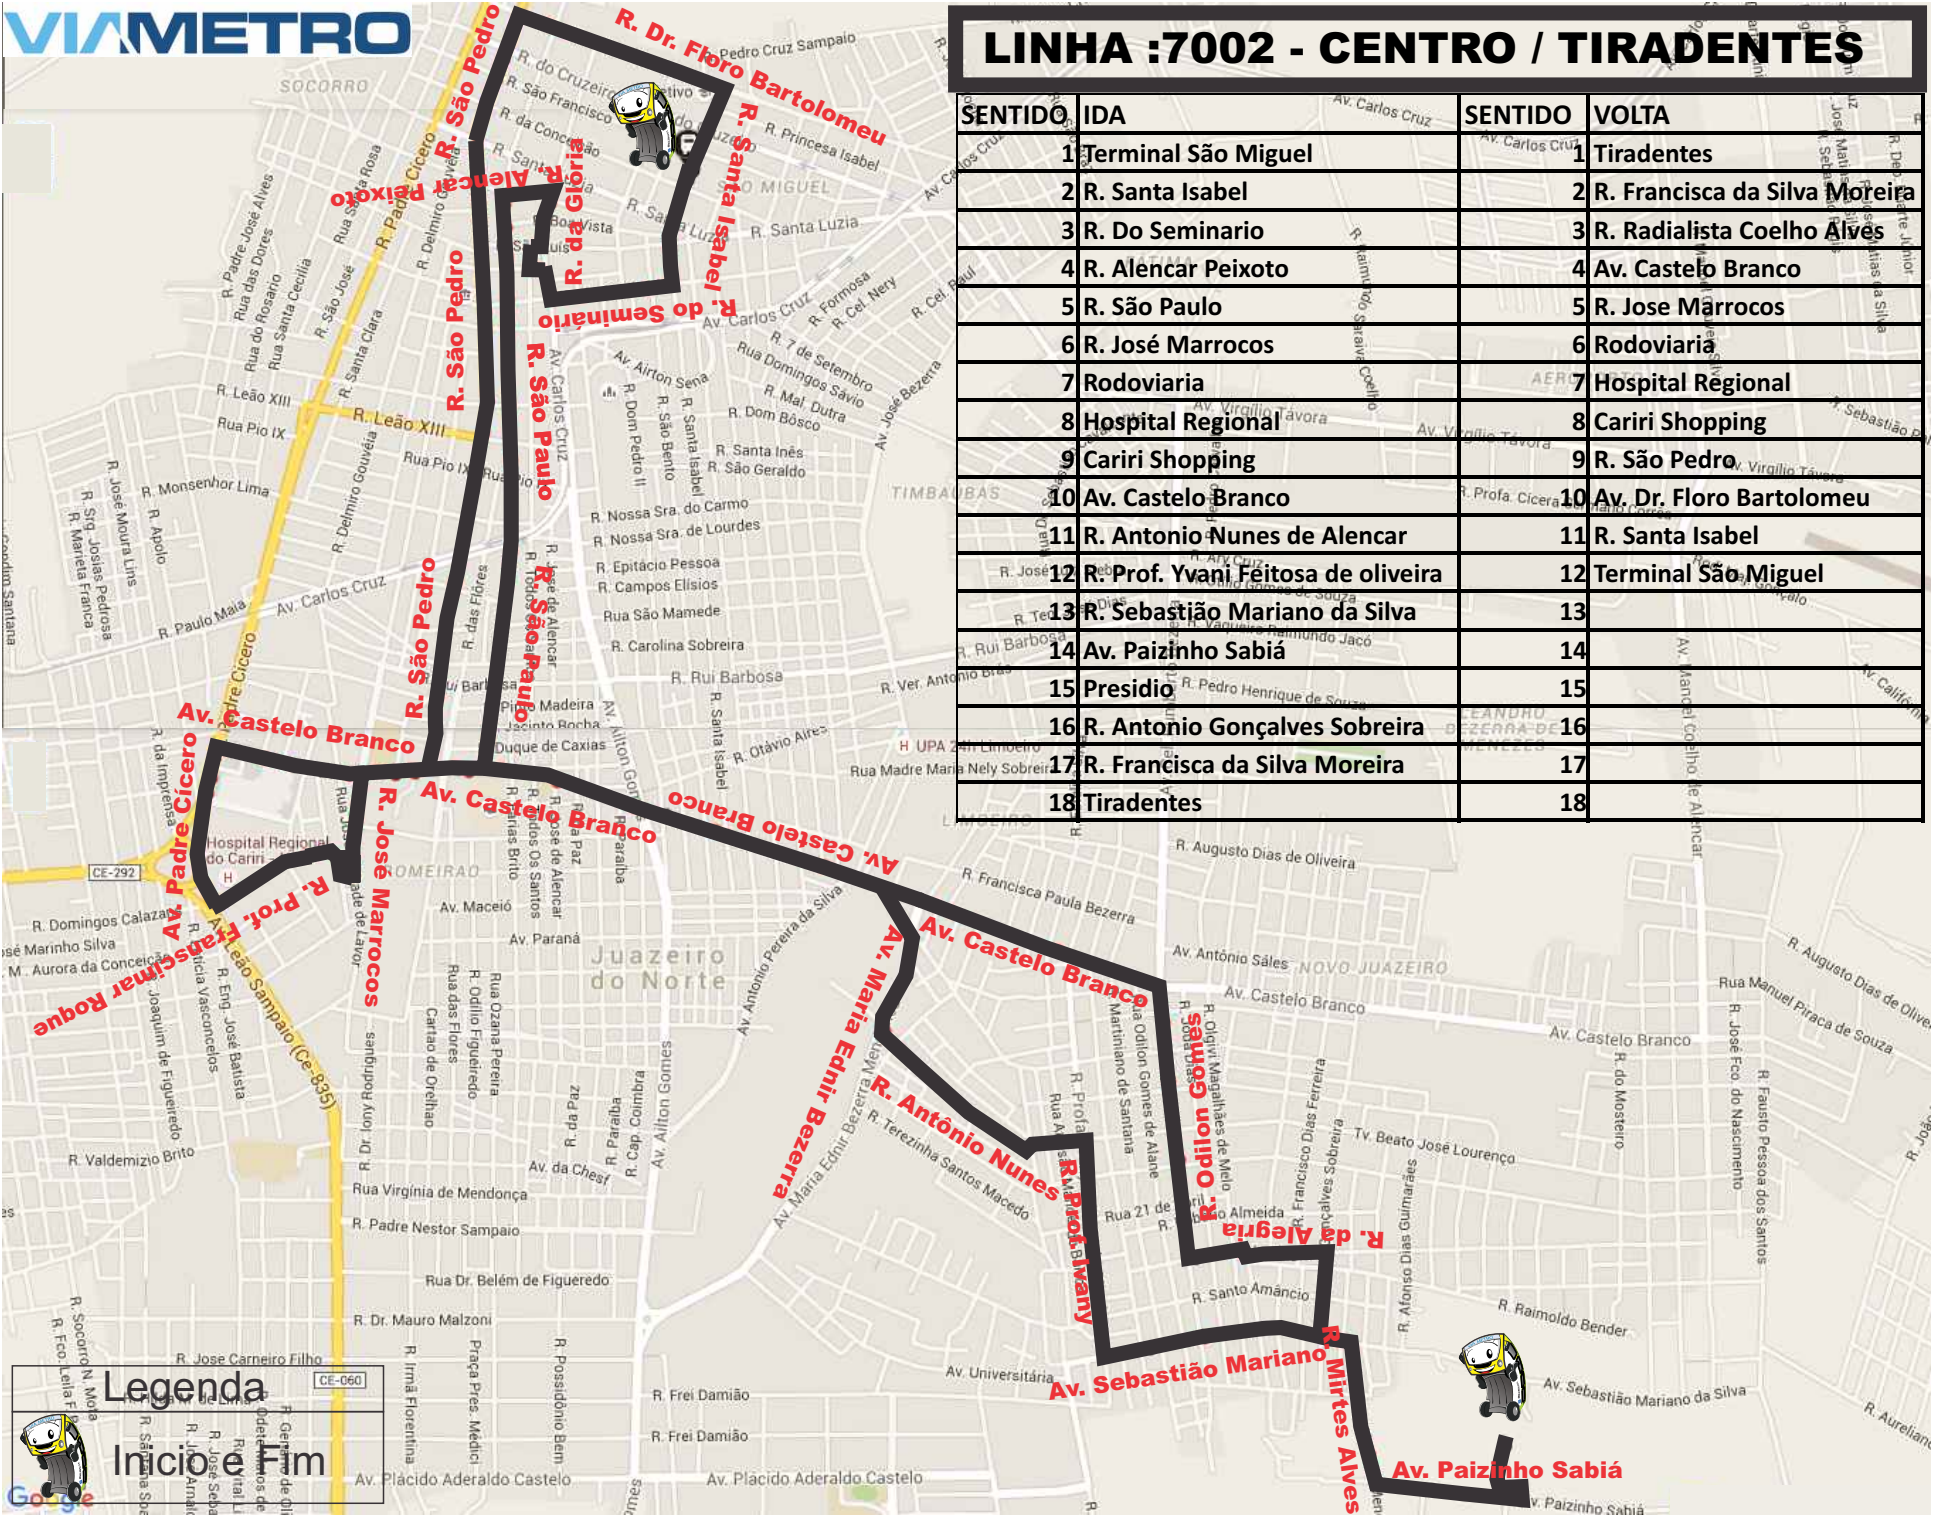

# LINHA :7002 - CENTRO / TIRADENTES

SENTIDO	IDA	SENTIDO	VOLTA
	1 Terminal São Miguel		1 Tiradentes
	2 R. Santa Isabel		2 R. Francisca da Silva Moreira
	3 R. Do Seminário		3 R. Radialista Coelho Alves
	4 R. Alencar Peixoto		4 Av. Castelo Branco
	5 R. São Paulo		5 R. Jose Marrocos
	6 R. José Marrocos		6 Rodoviária
	7 Rodoviária		7 Hospital Regional
	8 Hospital Regional		8 Cariri Shopping
	9 Cariri Shopping		9 R. São Pedro
	10 Av. Castelo Branco		10 Av. Dr. Floro Bartolomeu
	11 R. Antonio-Nunes de Alencar		11 R. Santa Isabel
	12 R. Prof. Yvani Feitosa de oliveira		12 Terminal São Miguel
	13 R. Sebastião Mariano da Silva		13
	14 Av. Paizinho Sabiá		14
	15 Presidio		15
	16 R. Antonio Gonçalves Sobreira		16
	17 R. Francisca da Silva Moreira		17
	18 Tiradentes		18

**Legenda**

**Início** **Fim**

CE-060

Google