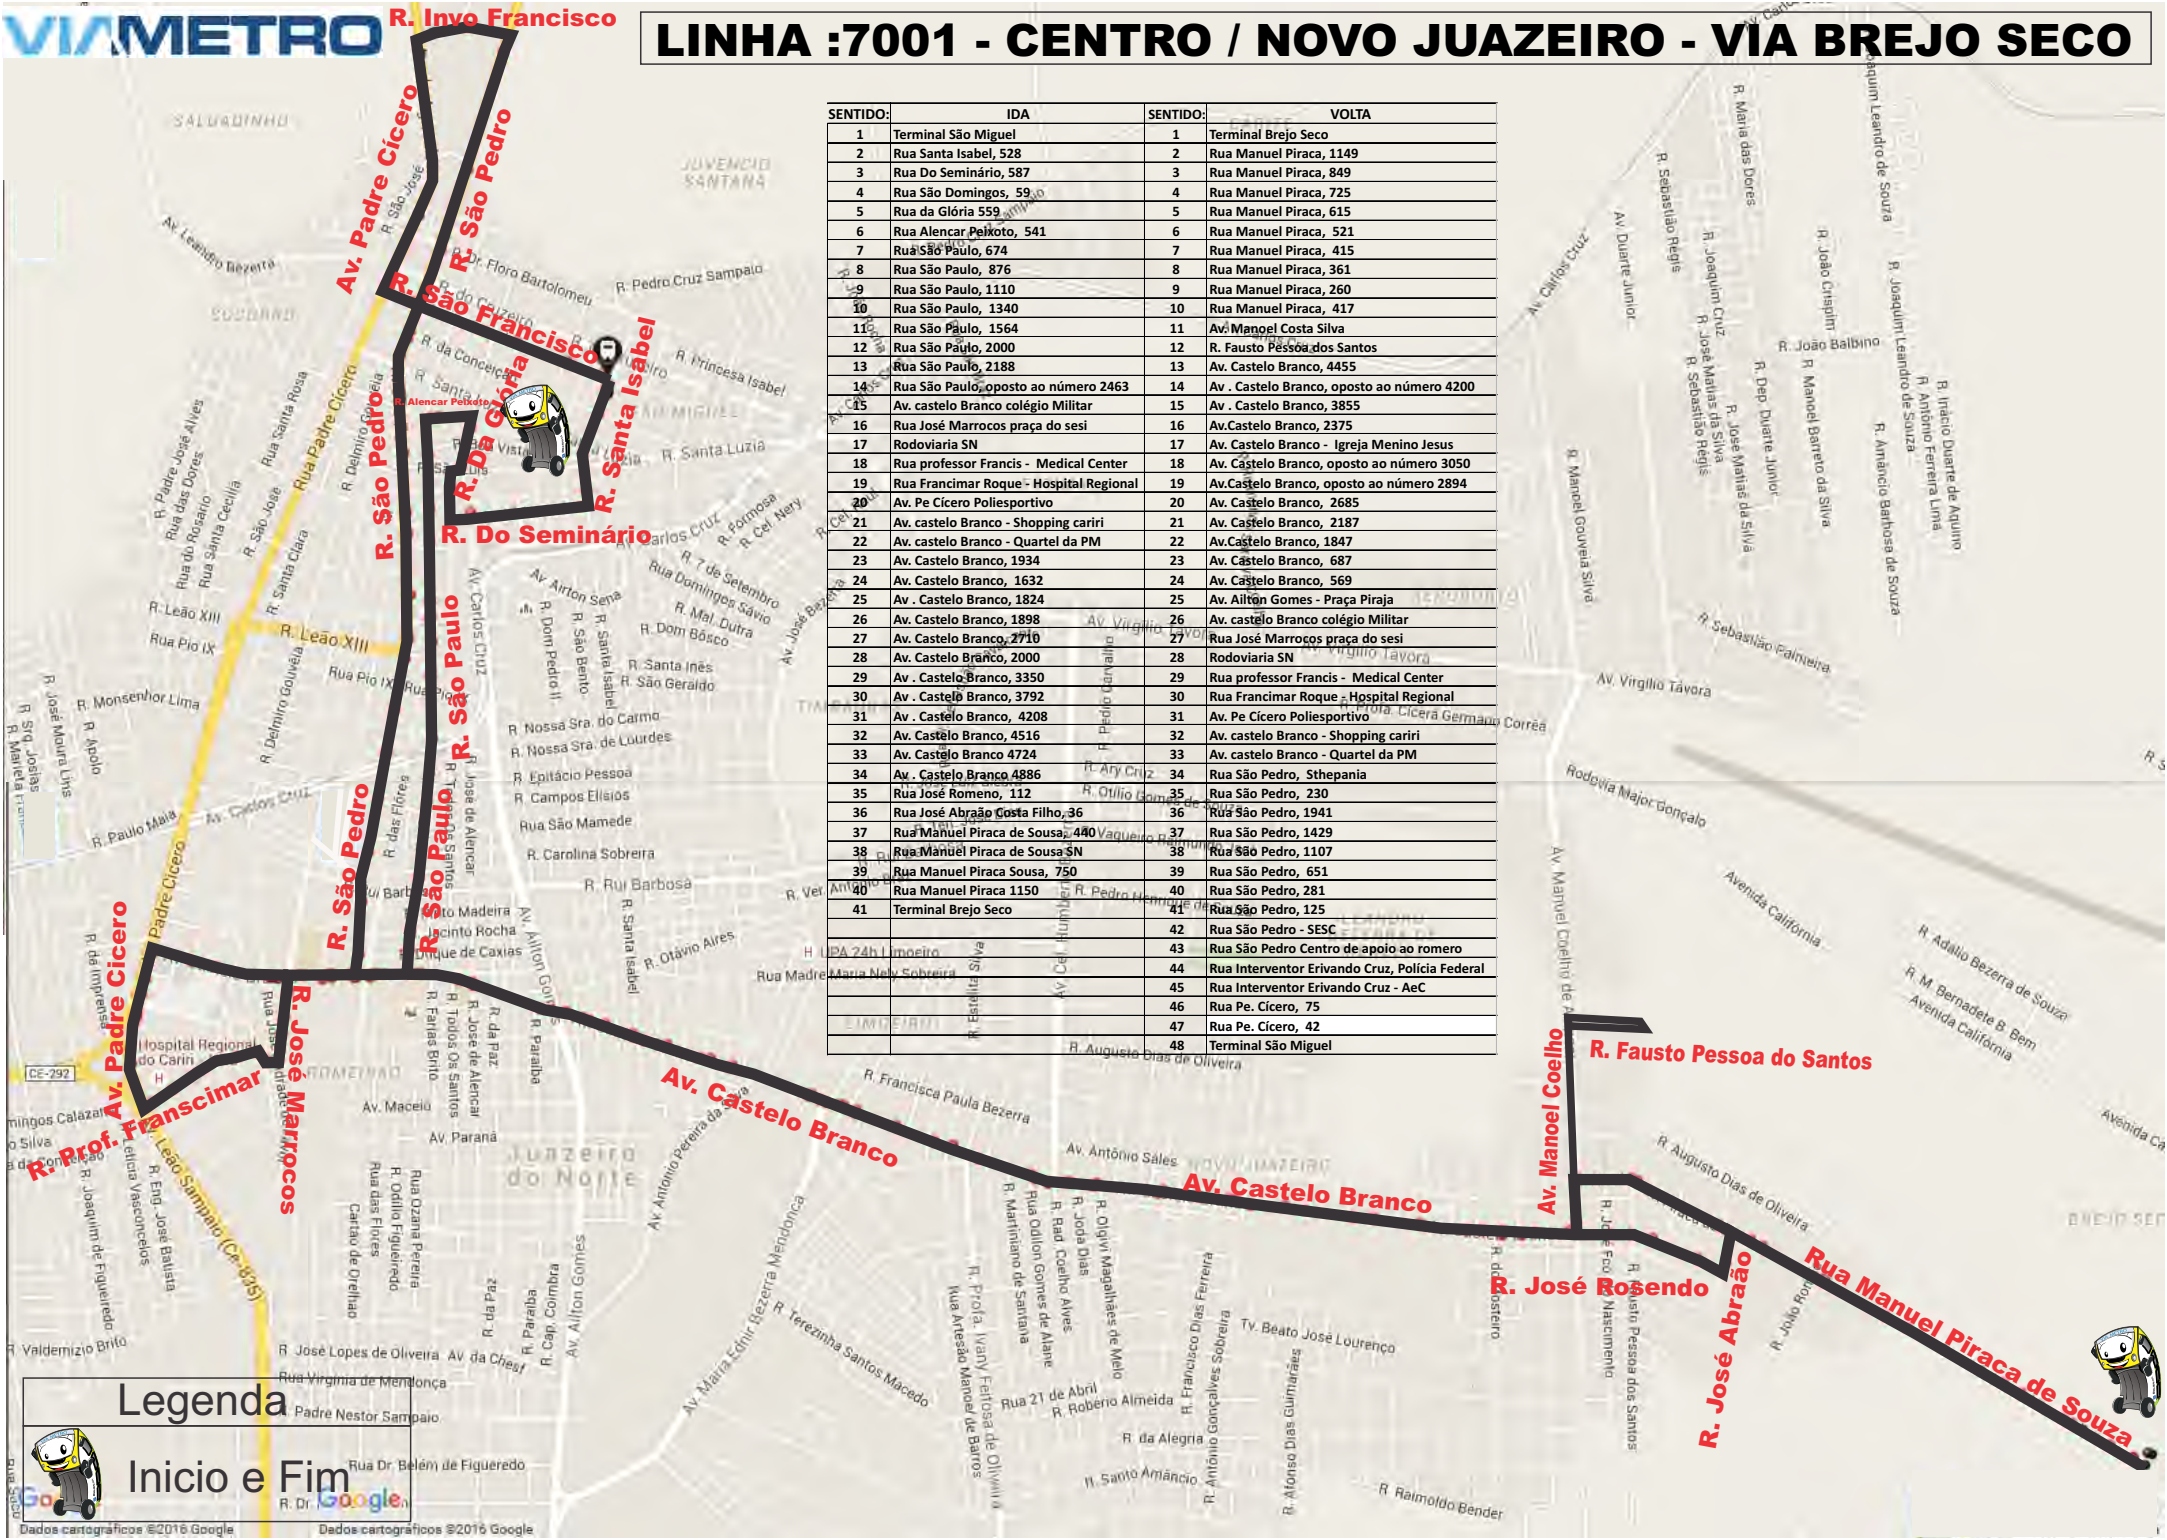

LINHA :7001 - CENTRO / NOVO JUAZEIRO - VIA BREJO SECO

SENTIDO:	IDA	SENTIDO:	VOLTA
1	Terminal São Miguel	1	Terminal Brejo Seco
2	Rua Santa Isabel, 528	2	Rua Manuel Piraca, 1149
3	Rua Do Seminário, 587	3	Rua Manuel Piraca, 849
4	Rua São Domingos, 590	4	Rua Manuel Piraca, 725
5	Rua da Glória 559	5	Rua Manuel Piraca, 615
6	Rua Alencar Peikoto, 541	6	Rua Manuel Piraca, 521
7	Rua São Paulo, 674	7	Rua Manuel Piraca, 415
8	Rua São Paulo, 876	8	Rua Manuel Piraca, 361
9	Rua São Paulo, 1110	9	Rua Manuel Piraca, 260
10	Rua São Paulo, 1340	10	Rua Manuel Piraca, 417
11	Rua São Paulo, 1564	11	Av. Manoel Costa Silva
12	Rua São Paulo, 2000	12	R. Fausto Pessoa dos Santos
13	Rua São Paulo, 2188	13	Av. Castelo Branco, 4455
14	Rua São Paulo, oposto ao número 2463	14	Av. Castelo Branco, oposto ao número 4200
15	Av. castelo Branco colégio Militar	15	Av. Castelo Branco, 3855
16	Rua José Marrocos praça do sesi	16	Av. Castelo Branco, 2375
17	Rodoviária SN	17	Av. Castelo Branco - Igreja Menino Jesus
18	Rua professor Francis - Medical Center	18	Av. Castelo Branco, oposto ao número 3050
19	Rua Francimar Roque - Hospital Regional	19	Av. Castelo Branco, oposto ao número 2894
20	Av. Pe Cícero Poliesportivo	20	Av. Castelo Branco, 2685
21	Av. castelo Branco - Shopping cariri	21	Av. Castelo Branco, 2187
22	Av. castelo Branco - Quartel da PM	22	Av. Castelo Branco, 1847
23	Av. Castelo Branco, 1934	23	Av. Castelo Branco, 687
24	Av. Castelo Branco, 1632	24	Av. Castelo Branco, 569
25	Av. Castelo Branco, 1824	25	Av. Ailton Gomes - Praça Piraja
26	Av. Castelo Branco, 1898	26	Av. castelo Branco colégio Militar
27	Av. Castelo Branco, 2710	27	Rua José Marrocos praça do sesi
28	Av. Castelo Branco, 2000	28	Rodoviária SN
29	Av. Castelo Branco, 3350	29	Rua professor Francis - Medical Center
30	Av. Castelo Branco, 3792	30	Rua Francimar Roque - Hospital Regional
31	Av. Castelo Branco, 4208	31	Av. Pe Cícero Poliesportivo
32	Av. Castelo Branco, 4516	32	Av. castelo Branco - Shopping cariri
33	Av. Castelo Branco 4724	33	Av. castelo Branco - Quartel da PM
34	Av. Castelo Branco 4886	34	Rua São Pedro, Sthepania
35	Rua José Romeno, 112	35	Rua São Pedro, 230
36	Rua José Abraão Costa Filho, 36	36	Rua São Pedro, 1941
37	Rua Manuel Piraca de Sousa, 440	37	Rua São Pedro, 1429
38	Rua Manuel Piraca de Sousa SN	38	Rua São Pedro, 1107
39	Rua Manuel Piraca Sousa, 750	39	Rua São Pedro, 651
40	Rua Manuel Piraca 1150	40	Rua São Pedro, 281
41	Terminal Brejo Seco	41	Rua São Pedro, 125
		42	Rua São Pedro - SESC
		43	Rua São Pedro Centro de apoio ao romero
		44	Rua Interventor Erivando Cruz - Polícia Federal
		45	Rua Interventor Erivando Cruz - AeC
		46	Rua Pe. Cícero, 75
		47	Rua Pe. Cícero, 42
		48	Terminal São Miguel