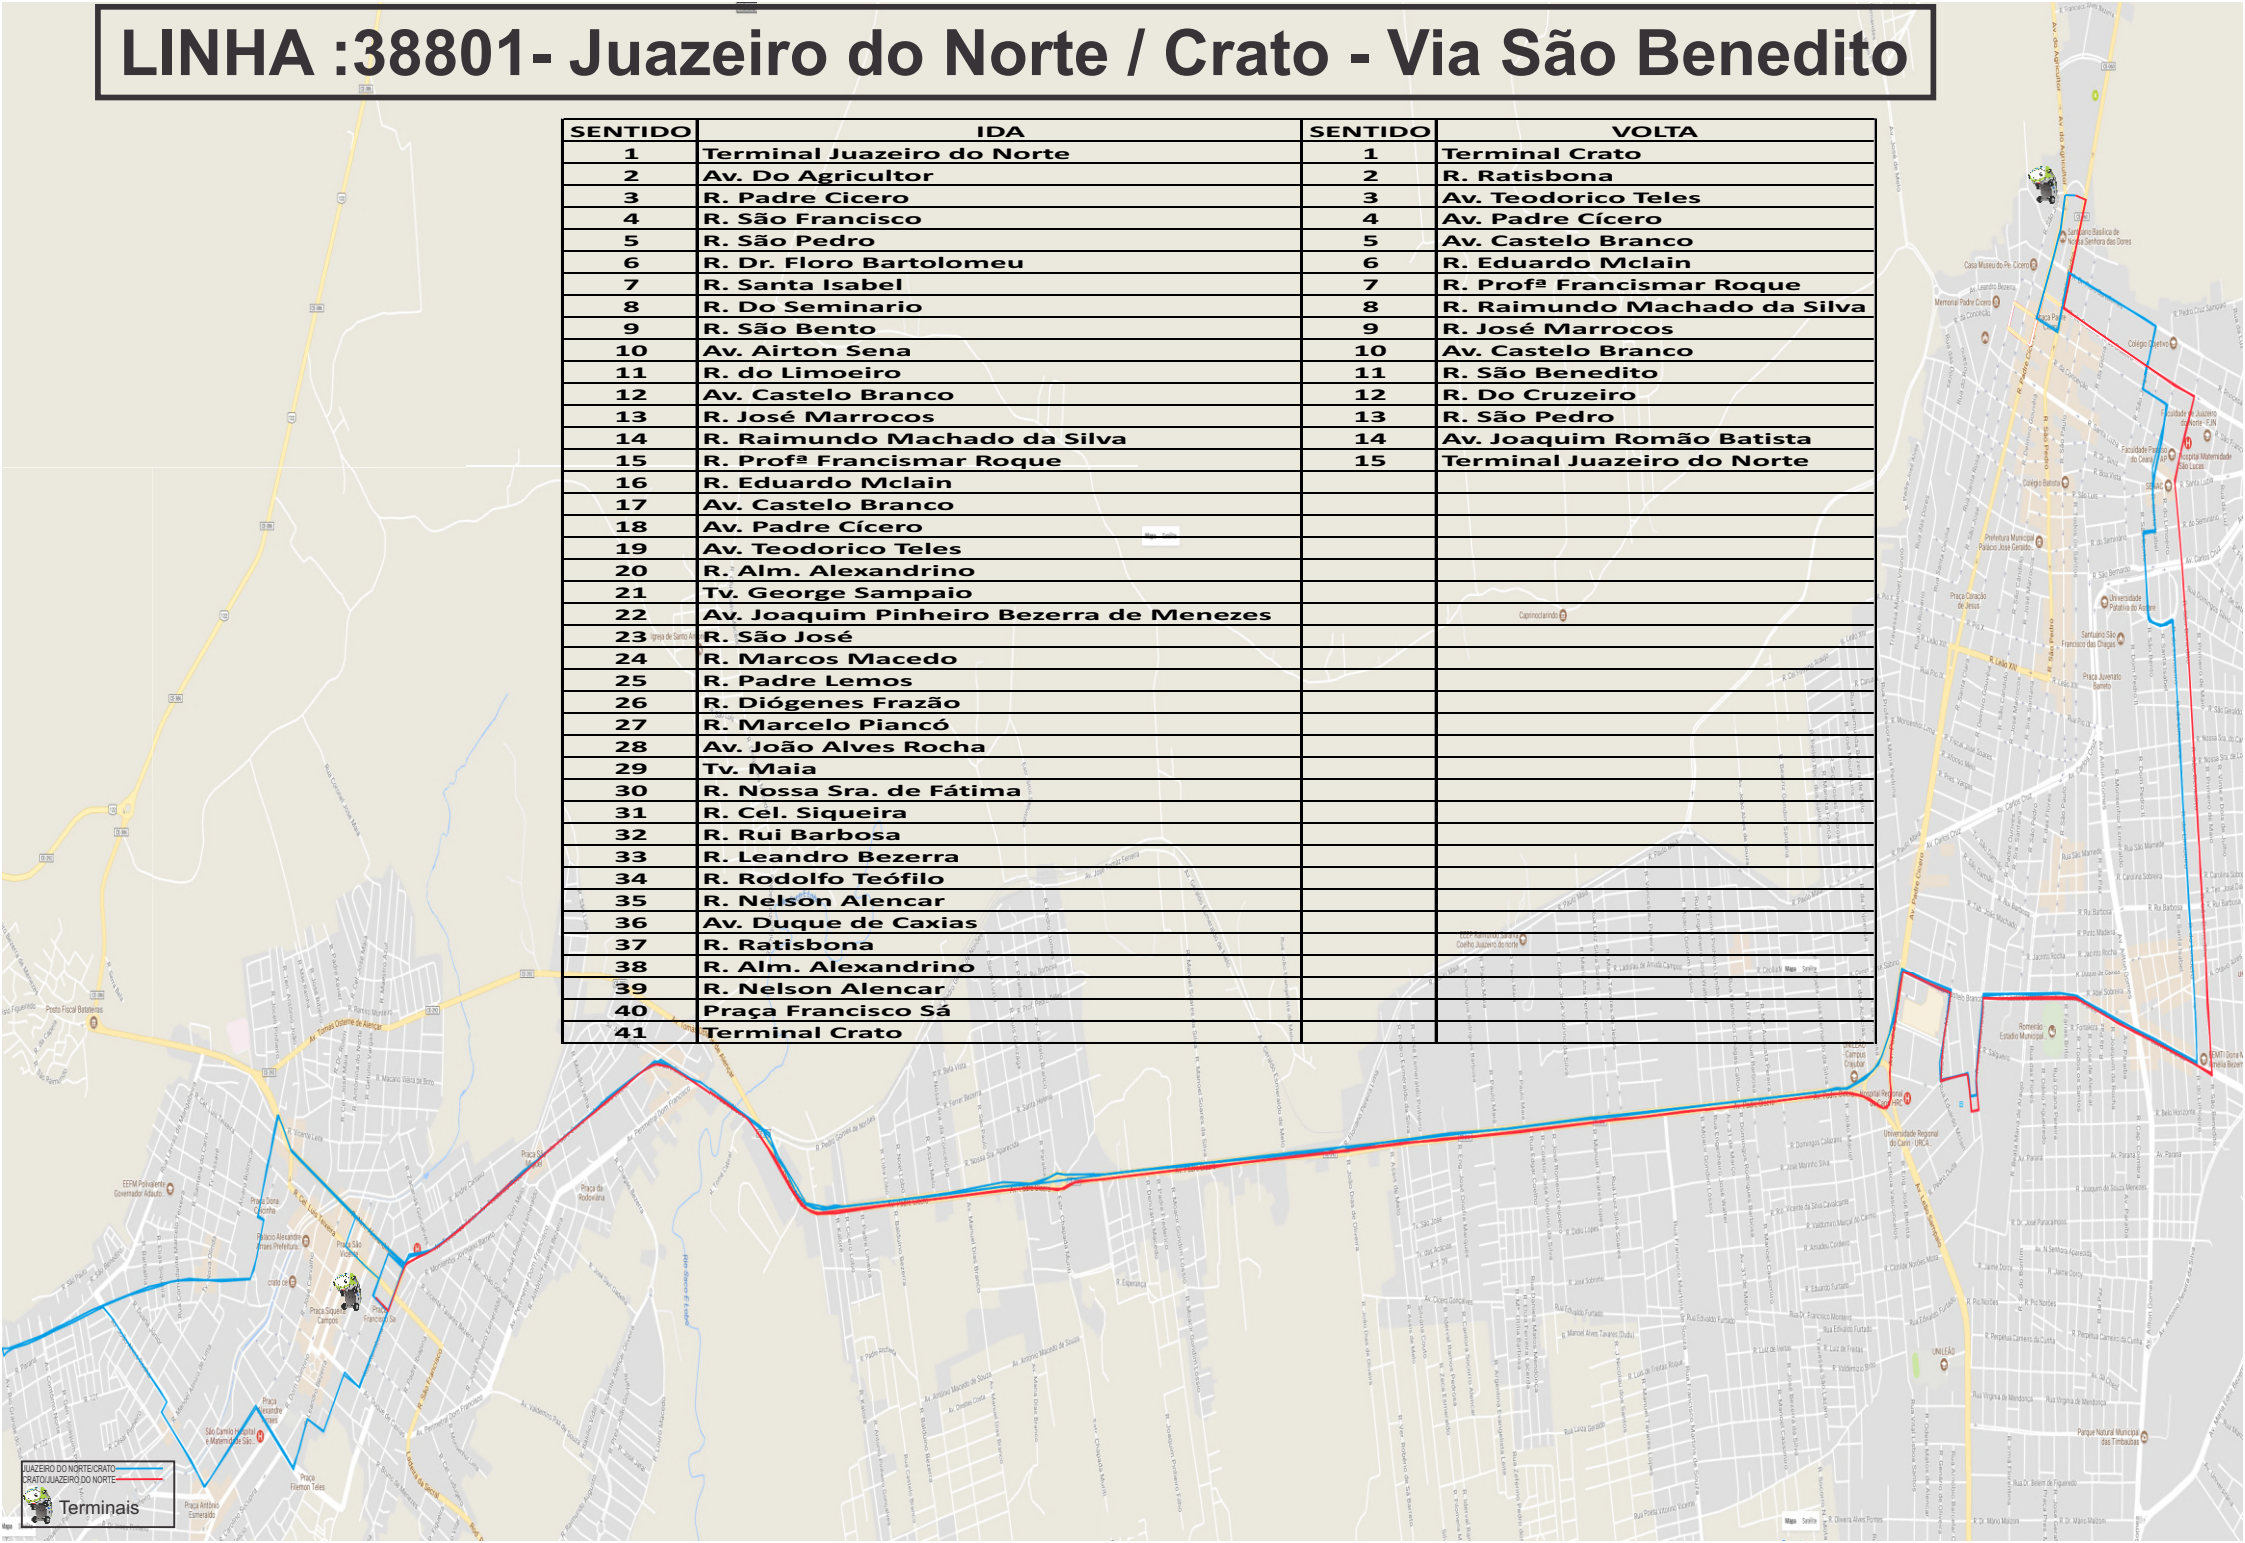

# LINHA :38801- Juazeiro do Norte / Crato - Via São Benedito

SENTIDO	IDA	SENTIDO	VOLTA
1	Terminal Juazeiro do Norte	1	Terminal Crato
2	Av. Do Agricultor	2	R. Ratisbona
3	R. Padre Cicero	3	Av. Teodorico Teles
4	R. São Francisco	4	Av. Padre Cícero
5	R. São Pedro	5	Av. Castelo Branco
6	R. Dr. Floro Bartolomeu	6	R. Eduardo Mclain
7	R. Santa Isabel	7	R. Profª Francismar Roque
8	R. Do Seminario	8	R. Raimundo Machado da Silva
9	R. São Bento	9	R. José Marrocos
10	Av. Ayrton Sena	10	Av. Castelo Branco
11	R. do Limoeiro	11	R. São Benedito
12	Av. Castelo Branco	12	R. Do Cruzeiro
13	R. José Marrocos	13	R. São Pedro
14	R. Raimundo Machado da Silva	14	Av. Joaquim Romão Batista
15	R. Profª Francismar Roque	15	Terminal Juazeiro do Norte
16	R. Eduardo Mclain		
17	Av. Castelo Branco		
18	Av. Padre Cícero		
19	Av. Teodorico Teles		
20	R. Alm. Alexandrino		
21	Tv. George Sampaio		
22	Av. Joaquim Pinheiro Bezerra de Menezes		
23	R. São José		
24	R. Marcos Macedo		
25	R. Padre Lemos		
26	R. Diógenes Frazão		
27	R. Marcelo Piancó		
28	Av. João Alves Rocha		
29	Tv. Maia		
30	R. Nossa Sra. de Fátima		
31	R. Cel. Siqueira		
32	R. Rui Barbosa		
33	R. Leandro Bezerra		
34	R. Rodolfo Teófilo		
35	R. Nelson Alencar		
36	Av. Duque de Caxias		
37	R. Ratisbona		
38	R. Alm. Alexandrino		
39	R. Nelson Alencar		
40	Praça Francisco Sá		
41	Terminal Crato		

**Terminais**